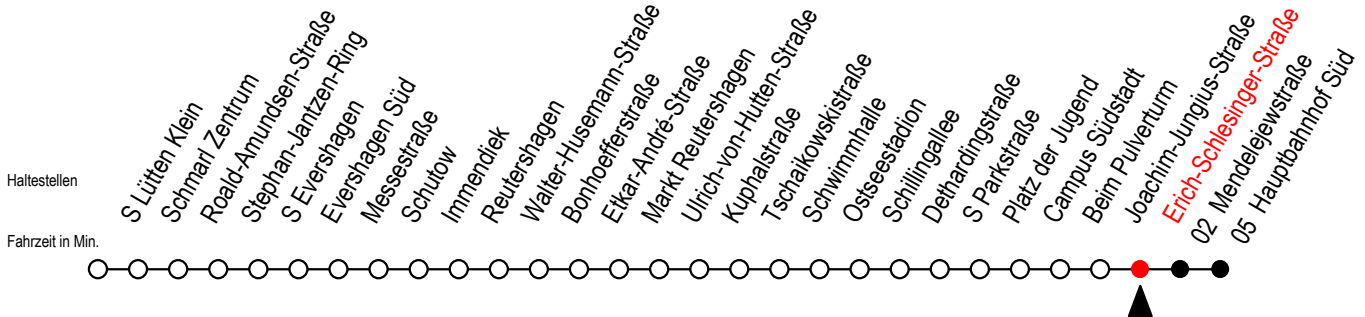

39 Erich-Schlesinger-Straße

Gültig ab 21.11.2022

Alle Angaben ohne Gewähr

Richtung: Hauptbahnhof Süd

Uhr Montag - Freitag

5	46		
6	16	46	
7	19	39	59
8	19	39	59
9	19	39	59
10	19	39	59
11	19	39	59
12	19	39	59
13	19	39	59
14	19	39	59
15	19	39	59
16	19	39	59
17	19	39	59
18	19	39	59