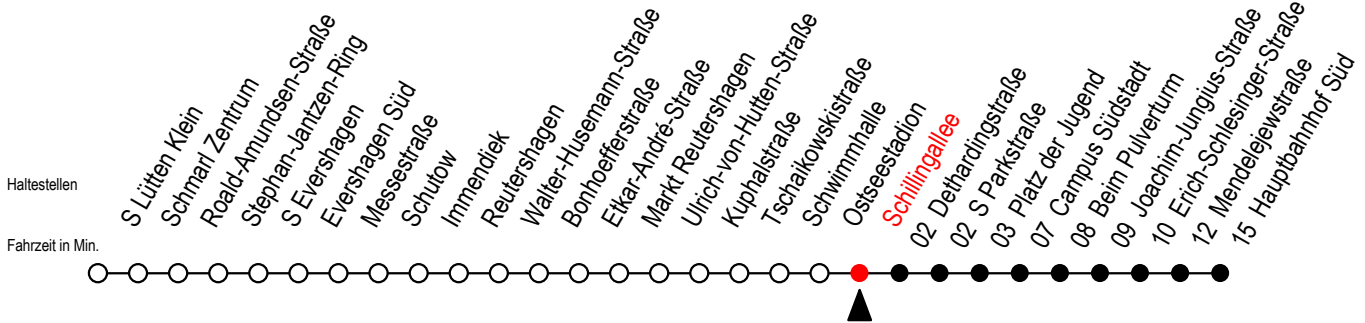

39 Schillingallee

Gültig ab 21.11.2022

Alle Angaben ohne Gewähr

Richtung: Hauptbahnhof Süd

Uhr Montag - Freitag

5	36		
6	06	36	
7	07	27	47
8	07	27	47
9	07	27	47
10	07	27	47
11	07	27	47
12	07	27	47
13	07	27	47
14	07	27	47
15	07	27	47
16	07	27	47
17	07	27	47
18	07	27	47