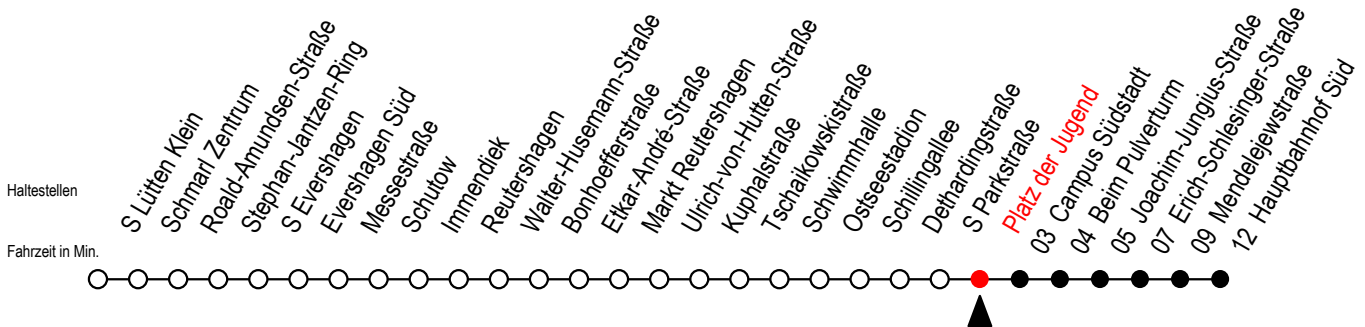

39 Platz der Jugend

Gültig ab 21.11.2022

Alle Angaben ohne Gewähr

Richtung: Hauptbahnhof Süd

Uhr Montag - Freitag

5	39		
6	09	39	
7	10	30	50
8	10	30	50
9	10	30	50
10	10	30	50
11	10	30	50
12	10	30	50
13	10	30	50
14	10	30	50
15	10	30	50
16	10	30	50
17	10	30	50
18	10	30	50