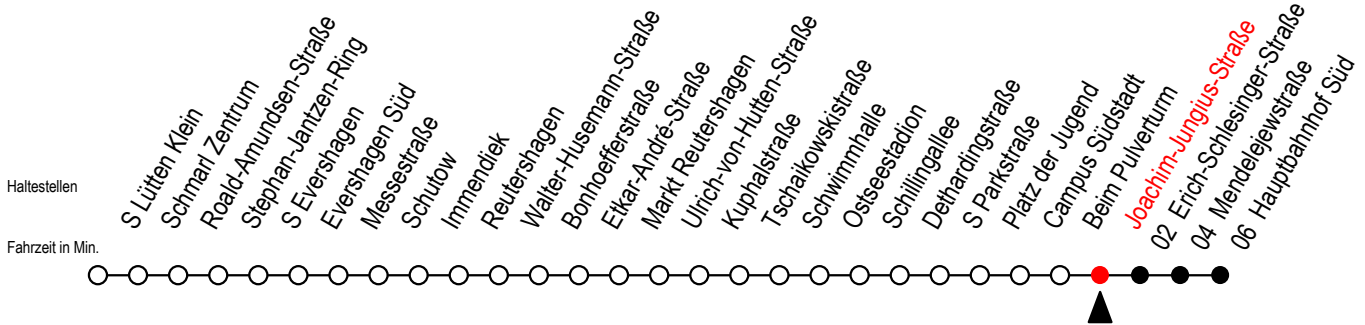

39 Joachim-Jungius-Straße

Gültig ab 21.11.2022

Alle Angaben ohne Gewähr

Richtung: Hauptbahnhof Süd

Uhr Montag - Freitag

5	45		
6	15	45	
7	17	37	57
8	17	37	57
9	17	37	57
10	17	37	57
11	17	37	57
12	17	37	57
13	17	37	57
14	17	37	57
15	17	37	57
16	17	37	57
17	17	37	57
18	17	37	57