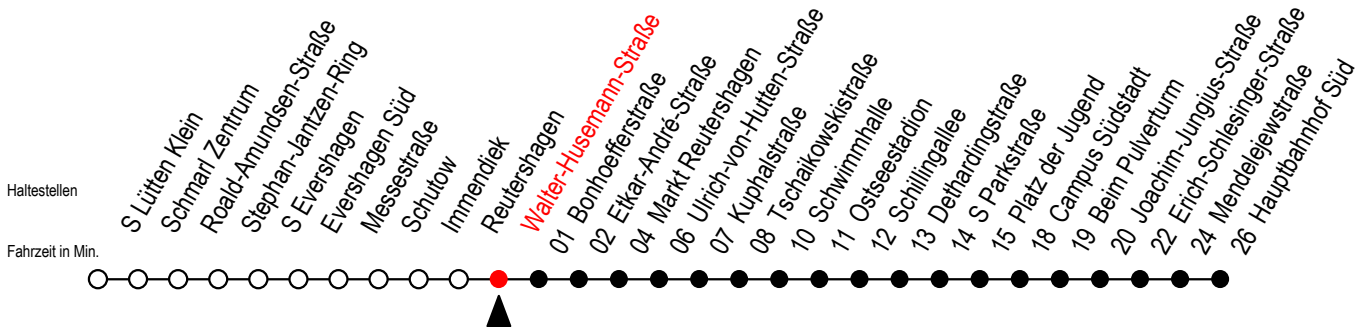

# 39 Walter-Husemann-Straße

Gültig ab 21.11.2022

Alle Angaben ohne Gewähr

**Richtung: Hauptbahnhof Süd über Markt Reutershagen**

## Uhr Montag - Freitag

5	24	54	
6	24	54	
7	14	34	54
8	14	34	54
9	14	34	54
10	14	34	54
11	14	34	54
12	14	34	54
13	14	34	54
14	14	34	54
15	14	34	54
16	14	34	54
17	14	34	54
18	14	34	54 <sup>H</sup>
19	24 <sup>H</sup>	54 <sup>H</sup>	
20	24 <sup>H</sup>		

H = fährt ab Markt Reutershagen weiter als Linie 25 in Richtung Hbf. - Süd