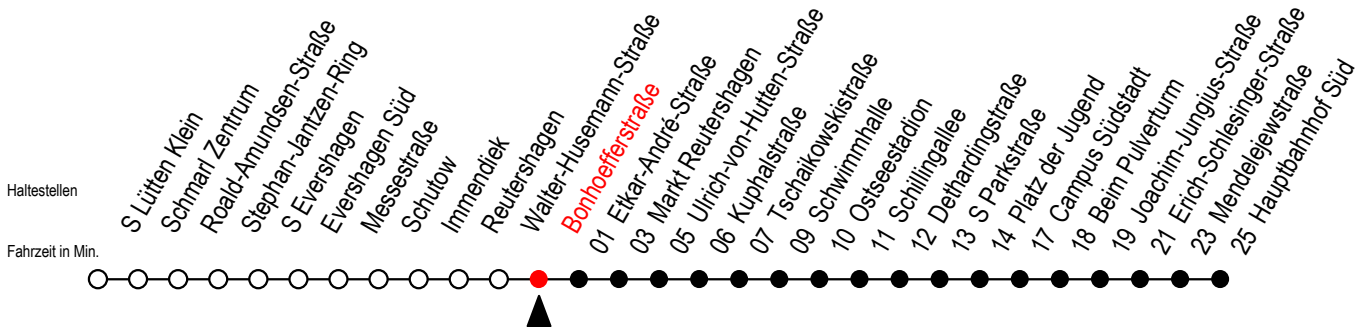

39 Bonhoefferstraße

Gültig ab 21.11.2022

Alle Angaben ohne Gewähr

Richtung: Hauptbahnhof Süd über Markt Reutershagen

Uhr Montag - Freitag

5	25	55	
6	25	55	
7	15	35	55
8	15	35	55
9	15	35	55
10	15	35	55
11	15	35	55
12	15	35	55
13	15	35	55
14	15	35	55
15	15	35	55
16	15	35	55
17	15	35	55
18	15	35	55 ^H
19	25 ^H	55 ^H	
20	25 ^H		

Uhr Samstag

5	--
6	--
7	--
8	--
9	25 ^H 55 ^H
10	25 ^H 55 ^H
11	25 ^H 55 ^H
12	26 ^H 56 ^H
13	26 ^H 56 ^H
14	26 ^H 56 ^H
15	26 ^H 56 ^H
16	26 ^H 56 ^H
17	26 ^H 56 ^H
18	26 ^H 56 ^H
19	26 ^H 56 ^H
20	25 ^H

H = fährt ab Markt Reutershagen weiter als Linie 25 in Richtung Hbf. - Süd