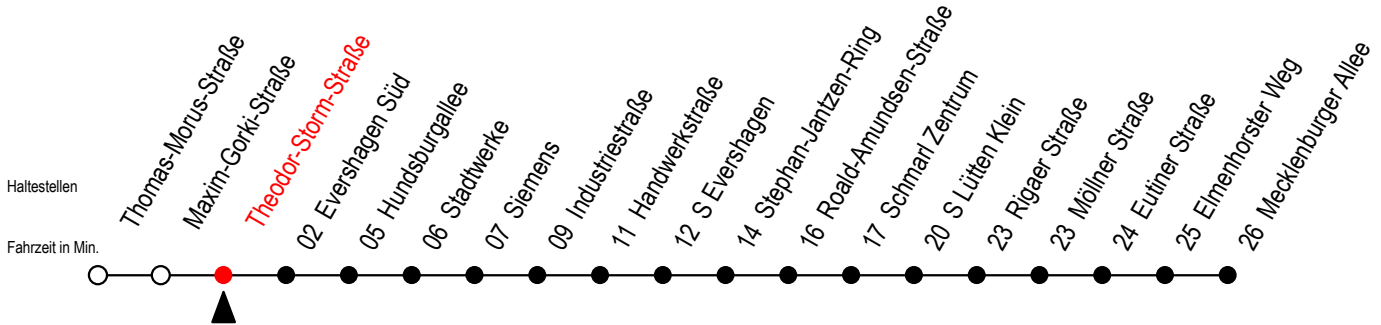

38 Theodor-Storm-Straße

Gültig ab 04.10..2022

Alle Angaben ohne Gewähr

Richtung: Mecklenburger Allee über S Lütten Klein

Uhr Montag - Freitag			Uhr Samstag		Uhr Sonntag - Feiertag	
4	27	57	4	--	4	--
5	27	56	5	--	5	--
6	16	36 56	6	17 ^H 47 ^H	6	--
7	16	36 56	7	17 ^H 47 ^H	7	--
8	16	36 56	8	27 57	8	27 57
9	16	36 56	9	27 57	9	27 57
10	16	36 56	10	27 57	10	27 57
11	16	36 56	11	27 57	11	27 57
12	16	36 56	12	27 57	12	27 57
13	16	36 56	13	27 57	13	27 57
14	16	36 56	14	27 57	14	27 57
15	16	36 56	15	27 57	15	27 57
16	16	36 56	16	27 57	16	27 57
17	16	36 56	17	27 57	17	27 57
18	16	36 57	18	27 57	18	27 57
19	27	57	19	27 57	19	27 57
20	27	57	20	27 57	20	27 57
21	27	47 ^H	21	27 47 ^H	21	27 47 ^H
22	17 ^H	47 ^H	22	17 ^H 47 ^H	22	17 ^H 47 ^H
23	17 ^H	47 ^H	23	17 ^H 47 ^H	23	17 ^H 47 ^H

H = fährt bis S Lütten Klein