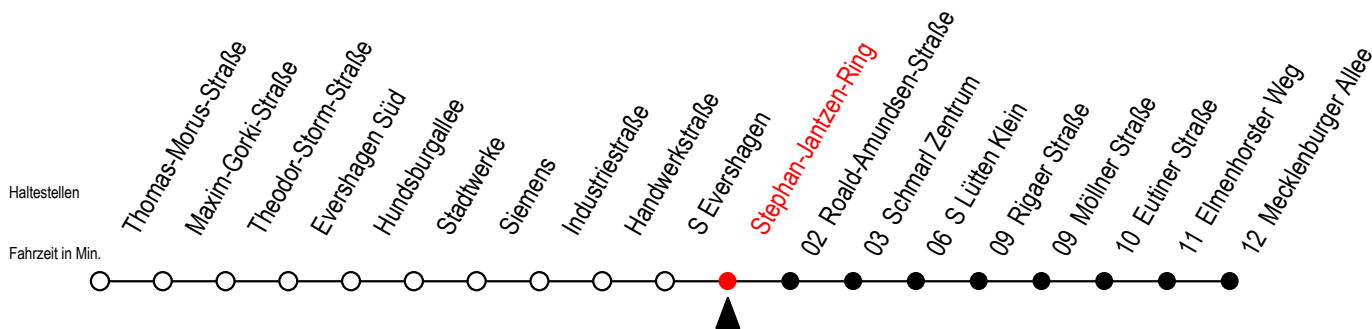

38 Stephan-Jantzen-Ring

Gültig ab 04.10..2022

Alle Angaben ohne Gewähr

Richtung: Mecklenburger Allee über S Lütten Klein

Uhr Montag - Freitag

Uhr Samstag

Uhr Sonntag - Feiertag

4	40	4	--	4	--
5	10 40	5	--	5	--
6	10 30 50	6	30 ^H	6	--
7	10 30 50	7	00 ^H 30 ^H	7	--
8	10 30 50	8	00 ^H 40	8	40
9	10 30 50	9	10 40	9	10 40
10	10 30 50	10	10 40	10	10 40
11	10 30 50	11	10 40	11	10 40
12	10 30 50	12	10 40	12	10 40
13	10 30 50	13	10 40	13	10 40
14	10 30 50	14	10 40	14	10 40
15	10 30 50	15	10 40	15	10 40
16	10 30 50	16	10 40	16	10 40
17	10 30 50	17	10 40	17	10 40
18	10 30 50	18	10 40	18	10 40
19	10 40	19	10 40	19	10 40
20	10 40	20	10 40	20	10 40
21	10 40	21	10 40	21	10 40
22	00 ^H 30 ^H	22	00 ^H 30 ^H	22	00 ^H 30 ^H
23	00 ^H 30 ^H	23	00 ^H 30 ^H	23	00 ^H 30 ^H
0	00 ^H	0	00 ^H	0	00 ^H

H = fährt bis S Lütten Klein