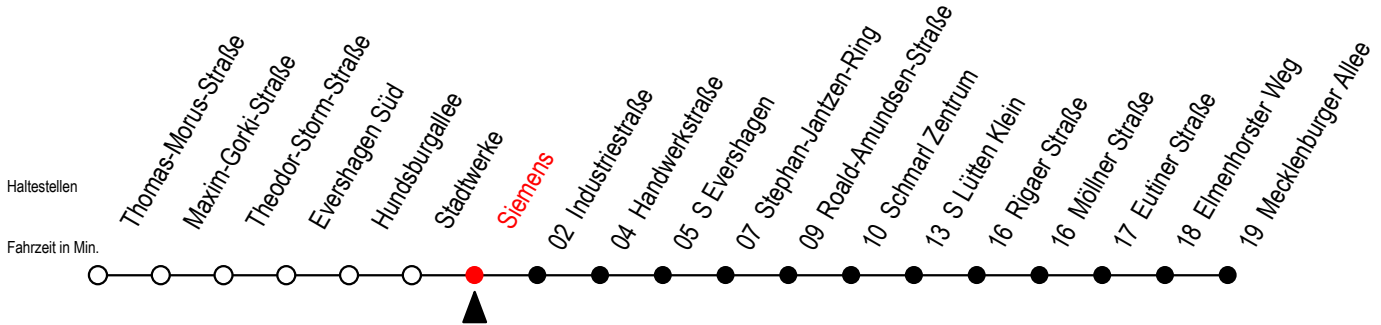

38 Siemens

Gültig ab 04.10..2022

Alle Angaben ohne Gewähr

Richtung: Mecklenburger Allee über S Lütten Klein

Uhr Montag - Freitag			Uhr Samstag			Uhr Sonntag - Feiertag		
4	33		4	--		4	--	
5	03	33	5	--		5	--	
6	03	23 43	6	23 ^H	53 ^H	6	--	
7	03	23 43	7	23 ^H	53 ^H	7	--	
8	03	23 43	8	33		8	33	
9	03	23 43	9	03	33	9	03	33
10	03	23 43	10	03	33	10	03	33
11	03	23 43	11	03	33	11	03	33
12	03	23 43	12	03	33	12	03	33
13	03	23 43	13	03	33	13	03	33
14	03	23 43	14	03	33	14	03	33
15	03	23 43	15	03	33	15	03	33
16	03	23 43	16	03	33	16	03	33
17	03	23 43	17	03	33	17	03	33
18	03	23 43	18	03	33	18	03	33
19	03	33	19	03	33	19	03	33
20	03	33	20	03	33	20	03	33
21	03	33 53 ^H	21	03	33 53 ^H	21	03	33 53 ^H
22	23 ^H	53 ^H	22	23 ^H	53 ^H	22	23 ^H	53 ^H
23	23 ^H	53 ^H	23	23 ^H	53 ^H	23	23 ^H	53 ^H

H = fährt bis S Lütten Klein