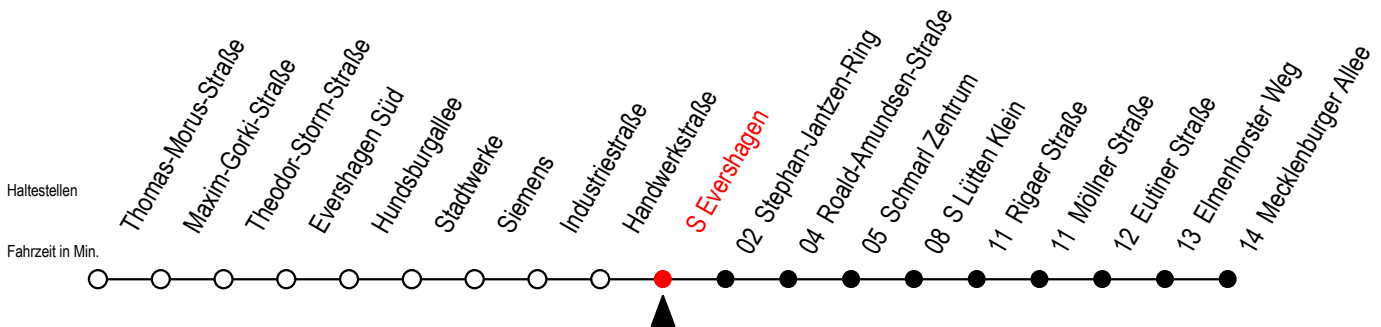

38 S Evershagen

Gültig ab 04.10..2022

Alle Angaben ohne Gewähr

Richtung: Mecklenburger Allee über S Lütten Klein

Uhr Montag - Freitag

Uhr Samstag

Uhr Sonntag - Feiertag

4	38	4	--	4	--
5	08 38	5	--	5	--
6	08 28 48	6	28 ^H 58 ^H	6	--
7	08 28 48	7	28 ^H 58 ^H	7	--
8	08 28 48	8	38	8	38
9	08 28 48	9	08 38	9	08 38
10	08 28 48	10	08 38	10	08 38
11	08 28 48	11	08 38	11	08 38
12	08 28 48	12	08 38	12	08 38
13	08 28 48	13	08 38	13	08 38
14	08 28 48	14	08 38	14	08 38
15	08 28 48	15	08 38	15	08 38
16	08 28 48	16	08 38	16	08 38
17	08 28 48	17	08 38	17	08 38
18	08 28 48	18	08 38	18	08 38
19	08 38	19	08 38	19	08 38
20	08 38	20	08 38	20	08 38
21	08 38 58 ^H	21	08 38 58 ^H	21	08 38 58 ^H
22	28 ^H 58 ^H	22	28 ^H 58 ^H	22	28 ^H 58 ^H
23	28 ^H 58 ^H	23	28 ^H 58 ^H	23	28 ^H 58 ^H

H = fährt bis S Lütten Klein