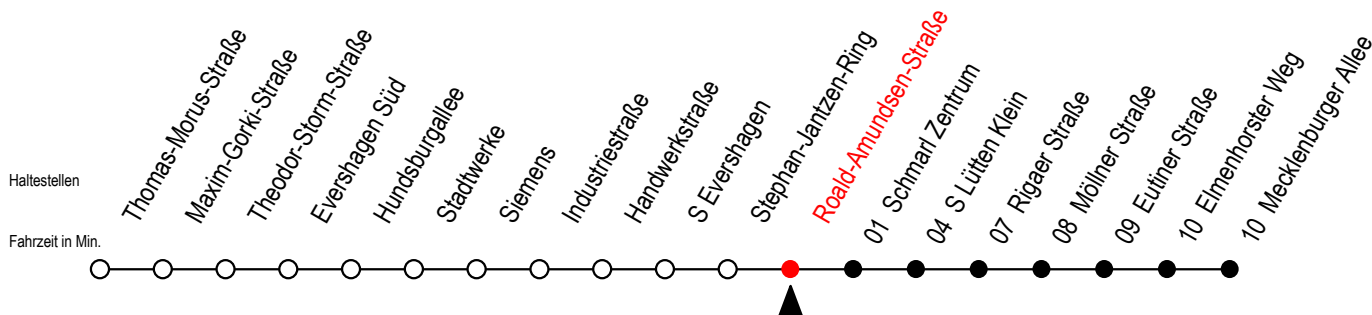

38 Roald-Amundsen-Straße

Gültig ab 04.10..2022

Alle Angaben ohne Gewähr

Richtung: Mecklenburger Allee über S Lütten Klein

Uhr Montag - Freitag

Uhr Samstag

Uhr Sonntag - Feiertag

4	41	4	--	4	--
5	11 41	5	--	5	--
6	11 31 51	6	31 ^H	6	--
7	11 31 51	7	01 ^H 31 ^H	7	--
8	11 31 51	8	01 ^H 41	8	41
9	11 31 51	9	11 41	9	11 41
10	11 31 51	10	11 41	10	11 41
11	11 31 51	11	11 41	11	11 41
12	11 31 51	12	11 41	12	11 41
13	11 31 51	13	11 41	13	11 41
14	11 31 51	14	11 41	14	11 41
15	11 31 51	15	11 41	15	11 41
16	11 31 51	16	11 41	16	11 41
17	11 31 51	17	11 41	17	11 41
18	11 31 51	18	11 41	18	11 41
19	11 41	19	11 41	19	11 41
20	11 41	20	11 41	20	11 41
21	11 41	21	11 41	21	11 41
22	01 ^H 31 ^H	22	01 ^H 31 ^H	22	01 ^H 31 ^H
23	01 ^H 31 ^H	23	01 ^H 31 ^H	23	01 ^H 31 ^H
0	01 ^H	0	01 ^H	0	01 ^H

H = fährt bis S Lütten Klein