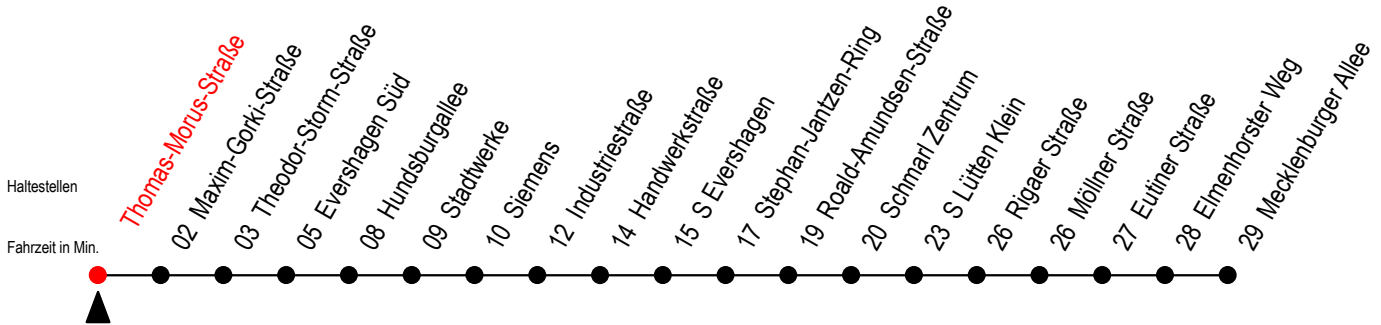

38 Thomas-Morus-Straße

Gültig ab 04.10..2022

Alle Angaben ohne Gewähr

Richtung: Mecklenburger Allee über S Lütten Klein

Uhr Montag - Freitag			Uhr Samstag			Uhr Sonntag - Feiertag		
4	25	55	4	--	--	4	--	--
5	25	54	5	--	--	5	--	--
6	14	34	54	6	15 ^H	45 ^H	6	--
7	14	34	54	7	15 ^H	45 ^H	7	--
8	14	34	54	8	25	55	8	25
9	14	34	54	9	25	55	9	25
10	14	34	54	10	25	55	10	25
11	14	34	54	11	25	55	11	25
12	14	34	54	12	25	55	12	25
13	14	34	54	13	25	55	13	25
14	14	34	54	14	25	55	14	25
15	14	34	54	15	25	55	15	25
16	14	34	54	16	25	55	16	25
17	14	34	54	17	25	55	17	25
18	14	34	55	18	25	55	18	25
19	25	55	19	25	55	19	25	55
20	25	55	20	25	55	20	25	55
21	25	45 ^H	21	25	45 ^H	21	25	45 ^H
22	15 ^H	45 ^H	22	15 ^H	45 ^H	22	15 ^H	45 ^H
23	15 ^H	45 ^H	23	15 ^H	45 ^H	23	15 ^H	45 ^H

H = fährt bis S Lütten Klein