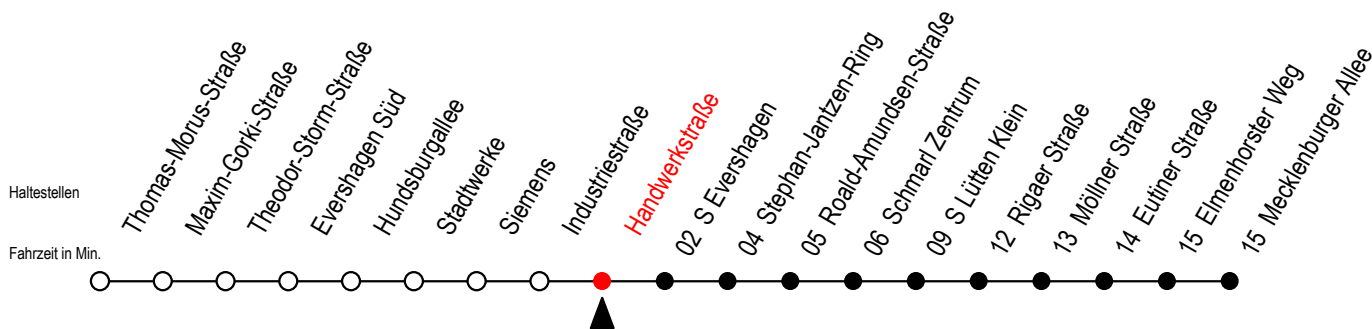

38 Handwerkstraße

Gültig ab 04.10..2022

Alle Angaben ohne Gewähr

Richtung: Mecklenburger Allee über S Lütten Klein

Uhr Montag - Freitag

Uhr Samstag

Uhr Sonntag - Feiertag

4	37	4	--	4	--
5	07 37	5	--	5	--
6	06 26 46	6	27 ^H 57 ^H	6	--
7	06 26 46	7	27 ^H 57 ^H	7	--
8	06 26 46	8	37	8	37
9	06 26 46	9	07 37	9	07 37
10	06 26 46	10	07 37	10	07 37
11	06 26 46	11	07 37	11	07 37
12	06 26 46	12	07 37	12	07 37
13	06 26 46	13	07 37	13	07 37
14	06 26 46	14	07 37	14	07 37
15	06 26 46	15	07 37	15	07 37
16	06 26 46	16	07 37	16	07 37
17	06 26 46	17	07 37	17	07 37
18	06 26 46	18	07 37	18	07 37
19	07 37	19	07 37	19	07 37
20	07 37	20	07 37	20	07 37
21	07 37 57 ^H	21	07 37 57 ^H	21	07 37 57 ^H
22	27 ^H 57 ^H	22	27 ^H 57 ^H	22	27 ^H 57 ^H
23	27 ^H 57 ^H	23	27 ^H 57 ^H	23	27 ^H 57 ^H

H = fährt bis S Lütten Klein