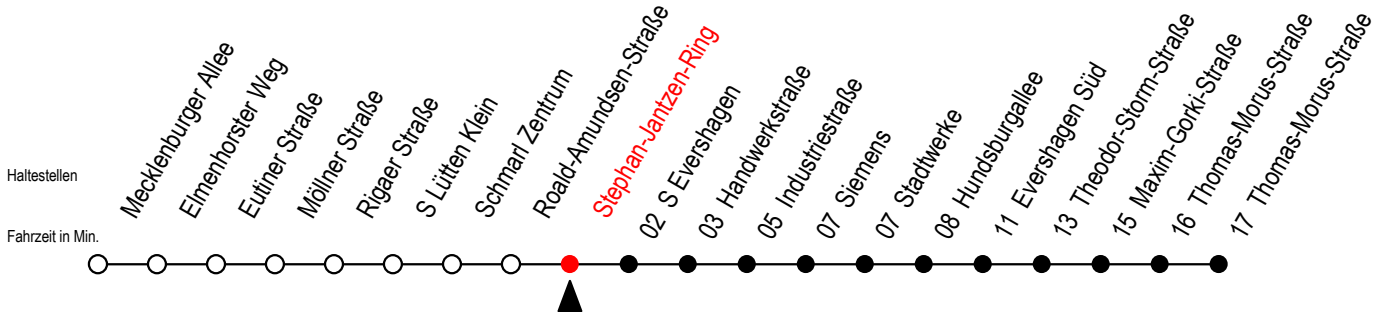

38 Stephan-Jantzen-Ring

Gültig ab 04.10..2022

Alle Angaben ohne Gewähr

Richtung: Thomas-Morus-Straße über Industriestraße

Uhr Montag - Freitag

Uhr Samstag

Uhr Sonntag - Feiertag

4	24 54	4	--	4	--
5	24 54	5	54	5	--
6	24 44	6	24 54	6	--
7	04 24 44	7	24 54	7	54
8	04 24 44	8	24 54	8	24 54
9	04 24 44	9	24 54	9	24 54
10	04 24 44	10	24 54	10	24 54
11	04 24 44	11	24 54	11	24 54
12	04 24 44	12	24 54	12	24 54
13	04 24 44	13	24 54	13	24 54
14	04 24 44	14	24 54	14	24 54
15	04 24 44	15	24 54	15	24 54
16	04 24 44	16	24 54	16	24 54
17	04 24 44	17	24 54	17	24 54
18	04 24 54	18	24 54	18	24 54
19	24 54	19	24 54	19	24 54
20	24 54	20	24 54	20	24 54
21	24 54	21	24 54	21	24 54
22	24 54	22	24 54	22	24 54
23	24 54 ^x	23	24 54 ^x	23	24 54 ^x
0	24 ^x	0	24 ^x	0	24 ^x

X = fährt bis Industriestraße