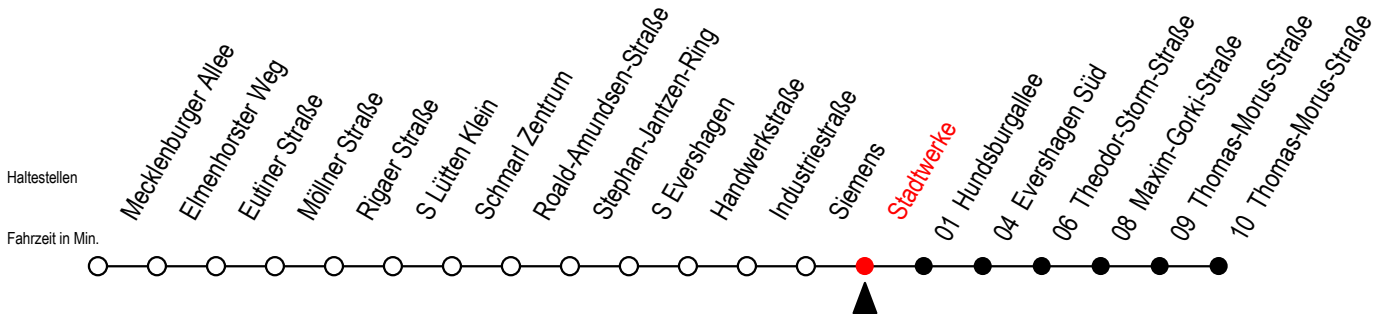

38 Stadtwerke

Gültig ab 04.10..2022

Alle Angaben ohne Gewähr

Richtung: Thomas-Morus-Straße

Uhr Montag - Freitag

Uhr Samstag

Uhr Sonntag - Feiertag

4	30	4	--	4	--
5	00 30	5	--	5	--
6	00 31 51	6	00 30	6	--
7	11 31 51	7	00 30	7	--
8	11 31 51	8	00 30	8	00 30
9	11 31 51	9	00 30	9	00 30
10	11 31 51	10	00 30	10	00 30
11	11 31 51	11	00 30	11	00 30
12	11 31 51	12	00 30	12	00 30
13	11 31 51	13	00 30	13	00 30
14	11 31 51	14	00 30	14	00 30
15	11 31 51	15	00 30	15	00 30
16	11 31 51	16	00 30	16	00 30
17	11 31 51	17	00 30	17	00 30
18	11 31	18	00 30	18	00 30
19	00 30	19	00 30	19	00 30
20	00 30	20	00 30	20	00 30
21	00 30	21	00 30	21	00 30
22	00 30	22	00 30	22	00 30
23	00 30	23	00 30	23	00 30