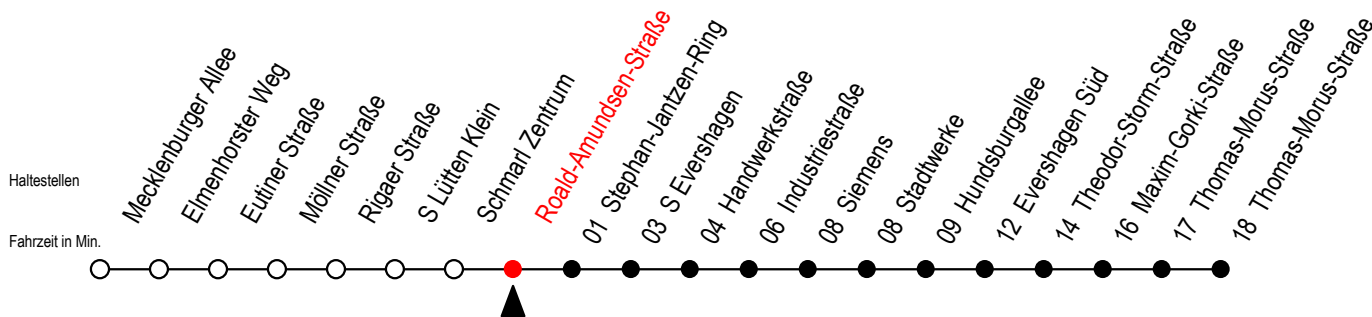

# 38 Roald-Amundsen-Straße

Gültig ab 04.10..2022

Alle Angaben ohne Gewähr

Richtung: Thomas-Morus-Straße über Industriestraße

## Uhr Montag - Freitag

X = fährt bis Industriestraße