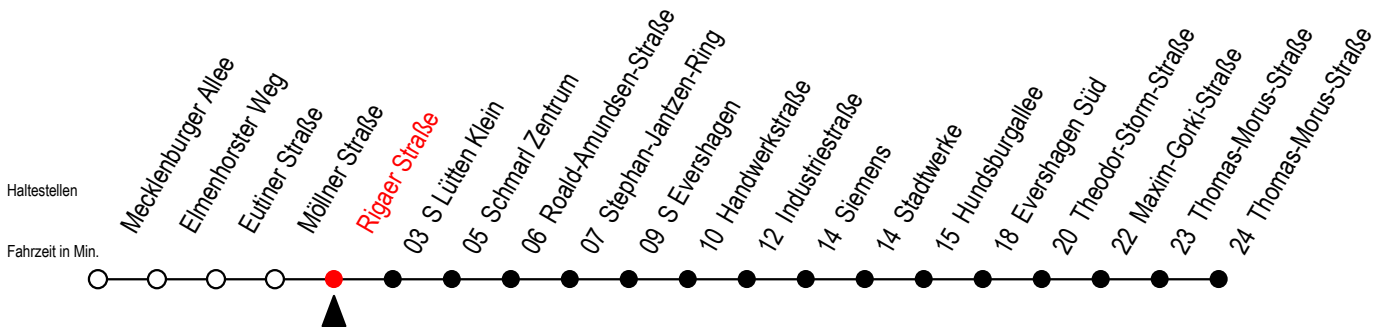

38 Rigaer Straße

Gültig ab 04.10..2022

Alle Angaben ohne Gewähr

Richtung: Thomas-Morus-Straße über S Lütten Klein

Uhr Montag - Freitag

Uhr Samstag

Uhr Sonntag - Feiertag

4	14 44	4	--	4	--
5	14 44	5	--	5	--
6	15 35 55	6	34 ^H	6	--
7	15 35 55	7	04 ^H 34 ^H	7	--
8	15 35 55	8	04 ^H 44	8	44
9	15 35 55	9	14 44	9	14 44
10	15 35 55	10	14 44	10	14 44
11	15 35 55	11	14 44	11	14 44
12	15 35 55	12	14 44	12	14 44
13	15 35 55	13	14 44	13	14 44
14	15 35 55	14	14 44	14	14 44
15	15 35 55	15	14 44	15	14 44
16	15 35 55	16	14 44	16	14 44
17	15 35 55	17	14 44	17	14 44
18	15 44	18	14 44	18	14 44
19	14 44	19	14 44	19	14 44
20	14 44	20	14 44	20	14 44
21	14 44	21	14 44	21	14 44
22	04 ^H 34 ^H	22	04 ^H 34 ^H	22	04 ^H 34 ^H
23	04 ^H 34 ^H	23	04 ^H 34 ^H	23	04 ^H 34 ^H

H = fährt bis S Lütten Klein