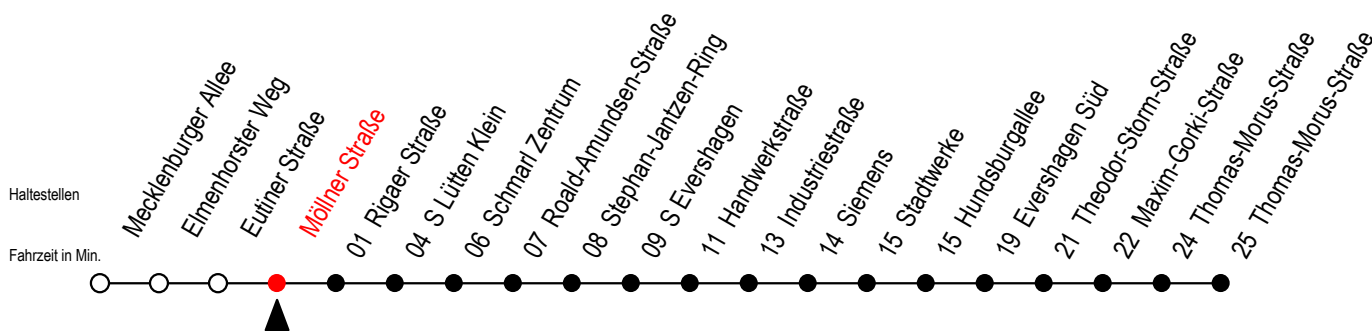

38 Möllner Straße

Gültig ab 04.10..2022

Alle Angaben ohne Gewähr

Richtung: Thomas-Morus-Straße über S Lütten Klein

Uhr Montag - Freitag

Uhr Samstag

Uhr Sonntag - Feiertag

4	13 43	4	--	4	--
5	13 43	5	--	5	--
6	14 34 54	6	33 ^H	6	--
7	14 34 54	7	03 ^H 33 ^H	7	--
8	14 34 54	8	03 ^H 43	8	43
9	14 34 54	9	13 43	9	13 43
10	14 34 54	10	13 43	10	13 43
11	14 34 54	11	13 43	11	13 43
12	14 34 54	12	13 43	12	13 43
13	14 34 54	13	13 43	13	13 43
14	14 34 54	14	13 43	14	13 43
15	14 34 54	15	13 43	15	13 43
16	14 34 54	16	13 43	16	13 43
17	14 34 54	17	13 43	17	13 43
18	14 43	18	13 43	18	13 43
19	13 43	19	13 43	19	13 43
20	13 43	20	13 43	20	13 43
21	13 43	21	13 43	21	13 43
22	03 ^H 33 ^H	22	03 ^H 33 ^H	22	03 ^H 33 ^H
23	03 ^H 33 ^H	23	03 ^H 33 ^H	23	03 ^H 33 ^H

H = fährt bis S Lütten Klein