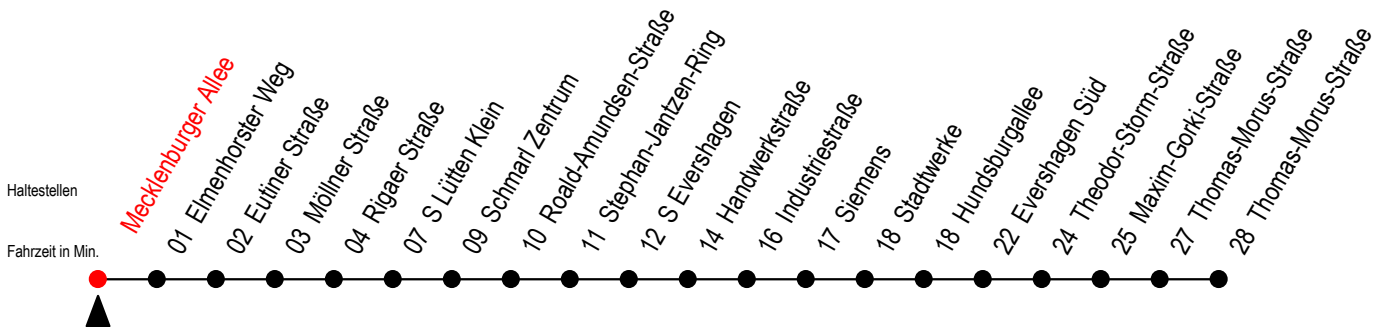

38 Mecklenburger Allee

Gültig ab 04.10..2022

Alle Angaben ohne Gewähr

Richtung: Thomas-Morus-Straße über S Lütten Klein

Uhr Montag - Freitag

Uhr Samstag

Uhr Sonntag - Feiertag

4	10 40	4	--	4	--
5	10 40	5	--	5	--
6	10 30 50	6	30 ^H	6	--
7	10 30 50	7	00 ^H 30 ^H	7	--
8	10 30 50	8	00 ^H 40	8	40
9	10 30 50	9	10 40	9	10 40
10	10 30 50	10	10 40	10	10 40
11	10 30 50	11	10 40	11	10 40
12	10 30 50	12	10 40	12	10 40
13	10 30 50	13	10 40	13	10 40
14	10 30 50	14	10 40	14	10 40
15	10 30 50	15	10 40	15	10 40
16	10 30 50	16	10 40	16	10 40
17	10 30 50	17	10 40	17	10 40
18	10 40	18	10 40	18	10 40
19	10 40	19	10 40	19	10 40
20	10 40	20	10 40	20	10 40
21	10 40	21	10 40	21	10 40
22	00 ^H 30 ^H	22	00 ^H 30 ^H	22	00 ^H 30 ^H
23	00 ^H 30 ^H	23	00 ^H 30 ^H	23	00 ^H 30 ^H

H = fährt bis S Lütten Klein