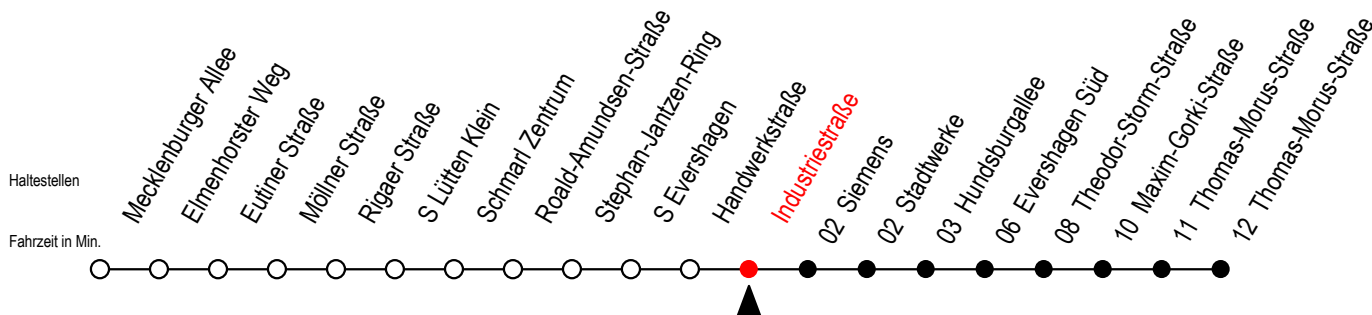

38 Industriestraße

Gültig ab 04.10..2022

Alle Angaben ohne Gewähr

Richtung: Thomas-Morus-Straße

Uhr Montag - Freitag

Uhr Samstag

Uhr Sonntag - Feiertag

4	28 58	4	--	4	--
5	28 58	5	58	5	--
6	29 49	6	28 58	6	--
7	09 29 49	7	28 58	7	58
8	09 29 49	8	28 58	8	28 58
9	09 29 49	9	28 58	9	28 58
10	09 29 49	10	28 58	10	28 58
11	09 29 49	11	28 58	11	28 58
12	09 29 49	12	28 58	12	28 58
13	09 29 49	13	28 58	13	28 58
14	09 29 49	14	28 58	14	28 58
15	09 29 49	15	28 58	15	28 58
16	09 29 49	16	28 58	16	28 58
17	09 29 49	17	28 58	17	28 58
18	09 29 58	18	28 58	18	28 58
19	28 58	19	28 58	19	28 58
20	28 58	20	28 58	20	28 58
21	28 58	21	28 58	21	28 58
22	28 58	22	28 58	22	28 58
23	28	23	28	23	28