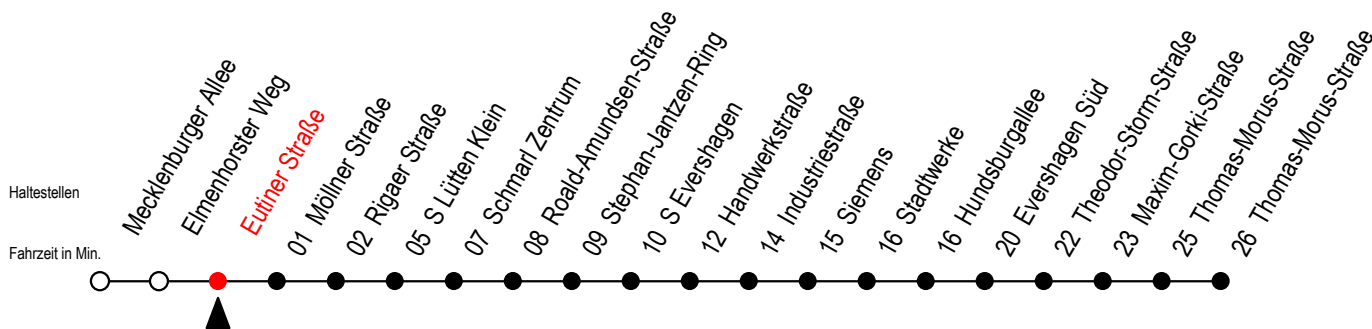

# 38 Eutiner Straße

Gültig ab 04.10..2022

Alle Angaben ohne Gewähr

**Richtung: Thomas-Morus-Straße über S Lütten Klein**

## Uhr Montag - Freitag

## Uhr Samstag

H = fährt bis S Lütten Klein