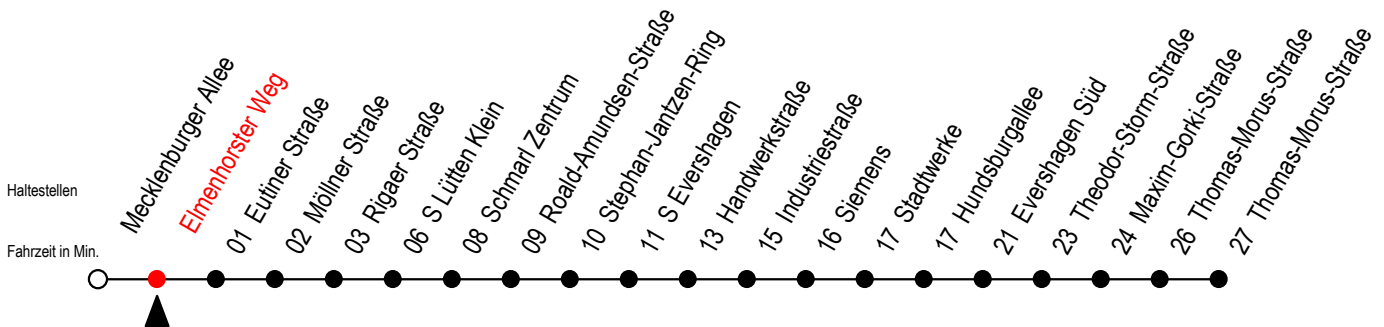

38 Elmenhorster Weg

Gültig ab 04.10..2022

Alle Angaben ohne Gewähr

Richtung: Thomas-Morus-Straße über S Lütten Klein

Uhr Montag - Freitag

Uhr Samstag

Uhr Sonntag - Feiertag

4	11	41	4	--	4	--
5	11	41	5	--	5	--
6	11	31	6	31 ^H	6	--
7	11	31	7	01 ^H 31 ^H	7	--
8	11	31	8	01 ^H 41	8	41
9	11	31	9	11 41	9	11 41
10	11	31	10	11 41	10	11 41
11	11	31	11	11 41	11	11 41
12	11	31	12	11 41	12	11 41
13	11	31	13	11 41	13	11 41
14	11	31	14	11 41	14	11 41
15	11	31	15	11 41	15	11 41
16	11	31	16	11 41	16	11 41
17	11	31	17	11 41	17	11 41
18	11	41	18	11 41	18	11 41
19	11	41	19	11 41	19	11 41
20	11	41	20	11 41	20	11 41
21	11	41	21	11 41	21	11 41
22	01 ^H 31 ^H		22	01 ^H 31 ^H	22	01 ^H 31 ^H
23	01 ^H 31 ^H		23	01 ^H 31 ^H	23	01 ^H 31 ^H

H = fährt bis S Lütten Klein