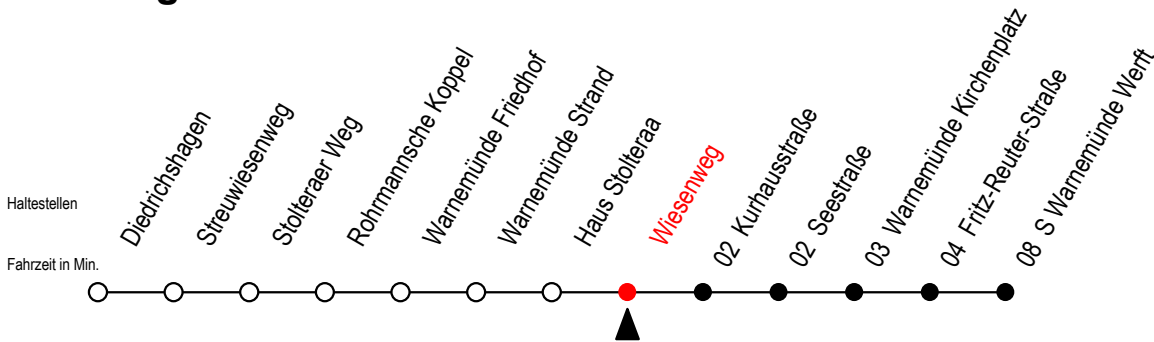

# 37 Wiesenweg

Gültig ab 20.02.2023

Alle Angaben ohne Gewähr

Richtung: S Warnemünde Werft

## Uhr Montag - Freitag