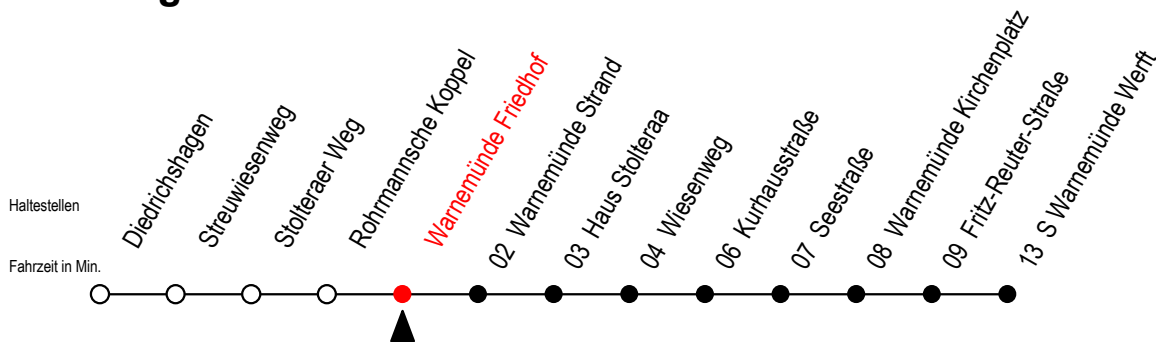

37 Warnemünde Friedhof

Gültig ab 20.02.2023

Alle Angaben ohne Gewähr

Richtung: S Warnemünde Werft

Uhr Montag - Freitag

Uhr Samstag

Uhr Sonntag - Feiertag

6	16	46	6	--	6	--
7	16	46	7	--	7	--
8	16	46	8	16	8	44
9	16	46	9	16	9	13 43
10	16	46	10	16	10	13 43
11	16	46	11	16	11	13 43
12	16	46	12	16	12	13 43
13	16	46	13	16	13	13 43
14	16	46	14	16	14	13 43
15	16	46	15	16	15	13 43
16	16	46	16	16	16	13 43
17	16	46	17	16	17	13 43
18	16	46	18	16	18	13 43
19	16	46	19	16	19	13 43
20	16		20	16	20	13