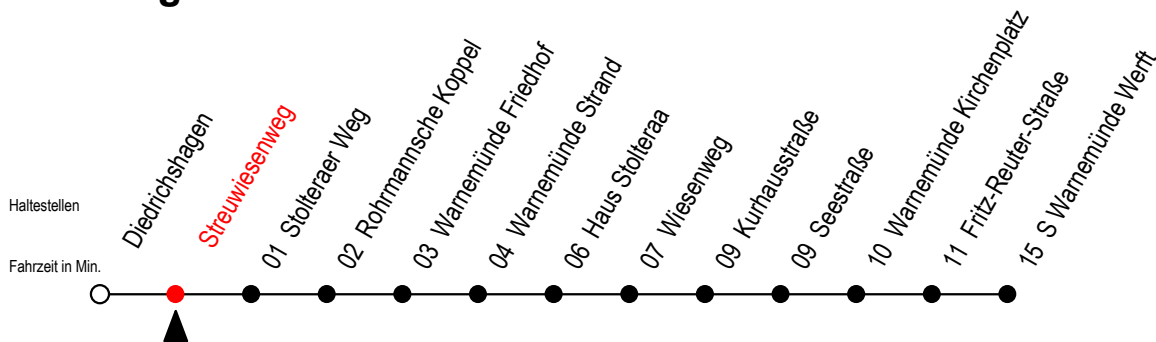

37 Streuwiesenweg

Gültig ab 20.02.2023

Alle Angaben ohne Gewähr

Richtung: S Warnemünde Werft

Uhr Montag - Freitag

Uhr Samstag

Uhr Sonntag - Feiertag

6	13	43	6	--	6	--
7	13	43	7	--	7	--
8	13	43	8	13	8	41
9	13	43	9	13	9	10 40
10	13	43	10	13	10	10 40
11	13	43	11	13	11	10 40
12	13	43	12	13	12	10 40
13	13	43	13	13	13	10 40
14	13	43	14	13	14	10 40
15	13	43	15	13	15	10 40
16	13	43	16	13	16	10 40
17	13	43	17	13	17	10 40
18	13	43	18	13	18	10 40
19	13	43	19	13	19	10 40
20	13		20	13	20	10