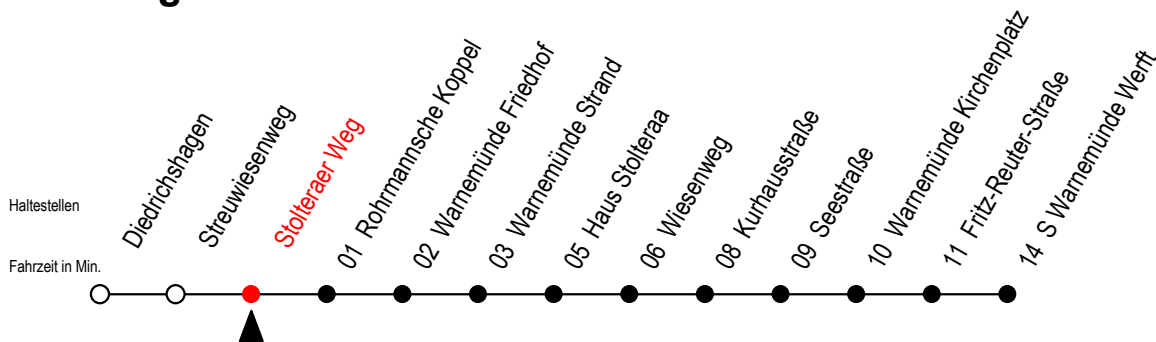

37 Stolteraer Weg

Gültig ab 20.02.2023

Alle Angaben ohne Gewähr

Richtung: S Warnemünde Werft

Uhr Montag - Freitag

Uhr Samstag

Uhr Sonntag - Feiertag

6	14	44	6	--	6	--
7	14	44	7	--	7	--
8	14	44	8	14	8	42
9	14	44	9	14	9	11 41
10	14	44	10	14	10	11 41
11	14	44	11	14	11	11 41
12	14	44	12	14	12	11 41
13	14	44	13	14	13	11 41
14	14	44	14	14	14	11 41
15	14	44	15	14	15	11 41
16	14	44	16	14	16	11 41
17	14	44	17	14	17	11 41
18	14	44	18	14	18	11 41
19	14	44	19	14	19	11 41
20	14		20	14	20	11