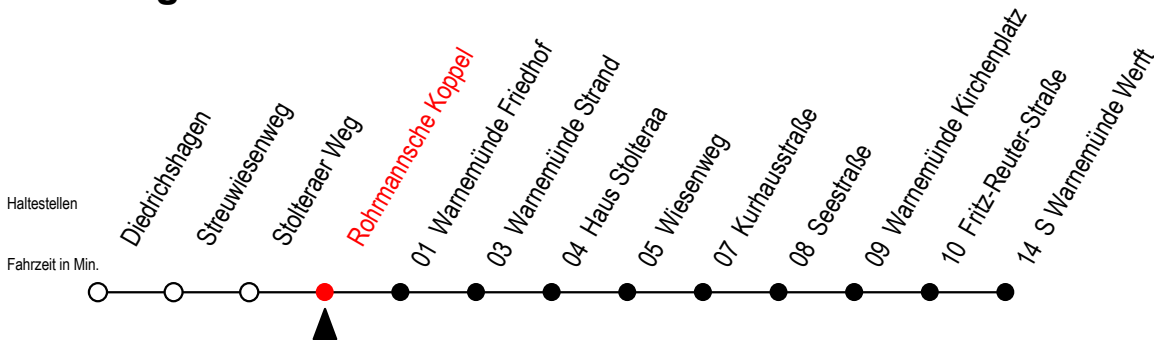

# 37 Rohrmannsche Koppel

Gültig ab 20.02.2023

Alle Angaben ohne Gewähr

Richtung: S Warnemünde Werft