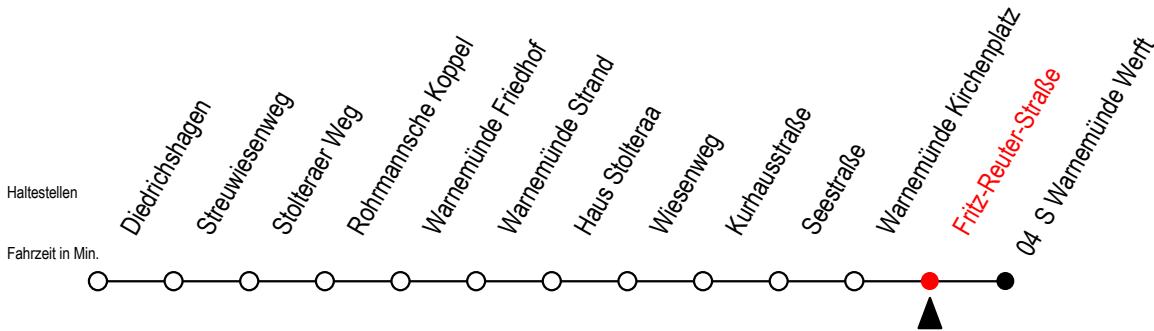

37 Fritz-Reuter-Straße

Gültig ab 20.02.2023

Alle Angaben ohne Gewähr

Richtung: S Warnemünde Werft

Uhr Montag - Freitag

Uhr Samstag

Uhr Sonntag - Feiertag

6	25	55	6	--	6	--
7	25	55	7	--	7	--
8	25	55	8	25	8	53
9	25	55	9	25	9	22 52
10	25	55	10	25	10	22 52
11	25	55	11	25	11	22 52
12	25	55	12	25	12	22 52
13	25	55	13	25	13	22 52
14	25	55	14	25	14	22 52
15	25	55	15	25	15	22 52
16	25	55	16	25	16	22 52
17	25	55	17	25	17	22 52
18	25	55	18	25	18	22 52
19	25	55	19	25	19	22 52
20	25		20	25	20	22