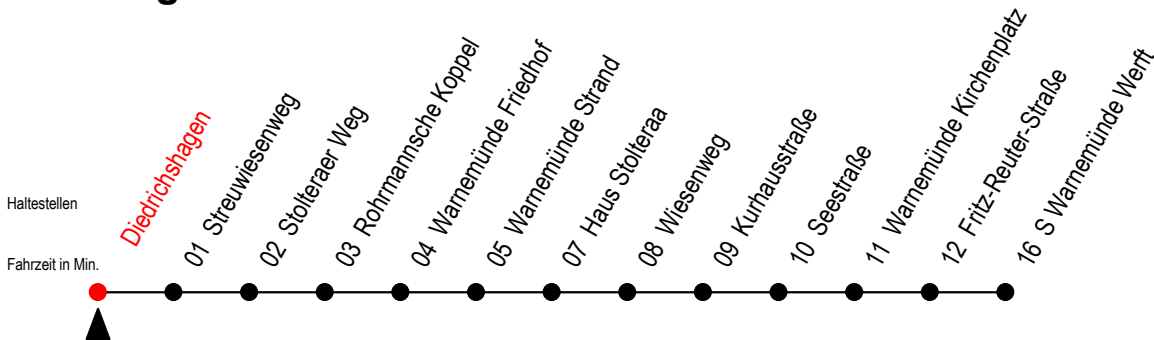

37 Diedrichshagen

Gültig ab 20.02.2023

Alle Angaben ohne Gewähr

Richtung: S Warnemünde Werft

Uhr Montag - Freitag

Uhr Samstag

Uhr Sonntag - Feiertag

6	12	42	6	--	6	--		
7	12	42	7	--	7	--		
8	12	42	8	12	42	8	41	
9	12	42	9	12	42	9	09	39
10	12	42	10	12	42	10	09	39
11	12	42	11	12	42	11	09	39
12	12	42	12	12	42	12	09	39
13	12	42	13	12	42	13	09	39
14	12	42	14	12	42	14	09	39
15	12	42	15	12	42	15	09	39
16	12	42	16	12	42	16	09	39
17	12	42	17	12	42	17	09	39
18	12	42	18	12	42	18	09	39
19	12	42	19	12	42	19	09	39
20	12		20	12		20	09	