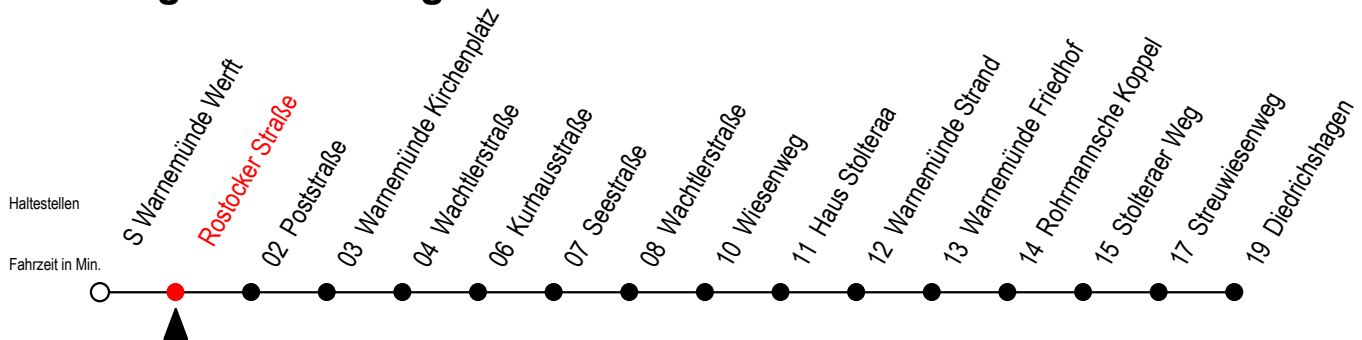

# 37 Rostocker Straße

Gültig ab 20.02.2023

Alle Angaben ohne Gewähr

Richtung: Diedrichshagen

## Uhr Montag - Freitag