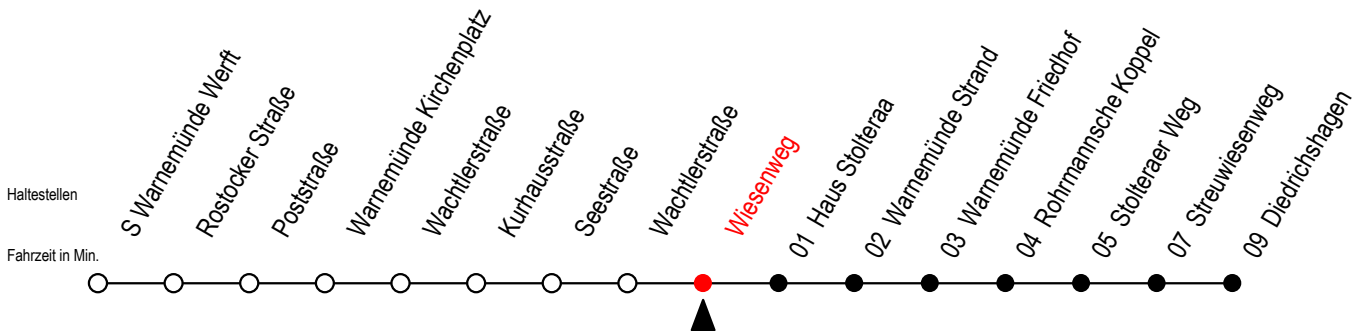

37 Wiesenweg

Gültig ab 20.02.2023

Alle Angaben ohne Gewähr

Richtung: Diedrichshagen

Uhr Montag - Freitag

Uhr Samstag

Uhr Sonntag - Feiertag

6	25	6	--	6	--
7	00 30 55	7	--	7	--
8	25 55	8	02 25 55	8	31 55
9	25 55	9	25 55	9	25 55
10	25 55	10	25 55	10	25 55
11	25 55	11	25 55	11	25 55
12	25 55	12	25 55	12	25 55
13	25 55	13	25 55	13	25 55
14	25 55	14	25 55	14	25 55
15	25 55	15	25 55	15	25 55
16	25 55	16	25 55	16	25 55
17	25 55	17	25 55	17	25 55
18	25 55	18	25 55	18	25 55
19	25 55	19	25 55	19	25 55