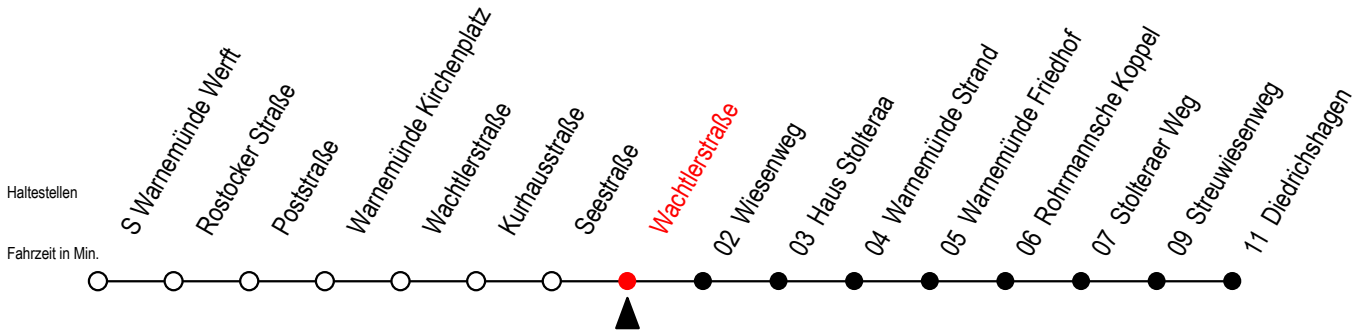

37 Wachtlerstraße

Gültig ab 20.02.2023

Alle Angaben ohne Gewähr

Richtung: Diedrichshagen

Uhr Montag - Freitag

Uhr Samstag

Uhr Sonntag - Feiertag

6	23 58	6	--	6	--
7	28 53	7	--	7	--
8	23 53	8	00 23 53	8	29 53
9	23 53	9	23 53	9	23 53
10	23 53	10	23 53	10	23 53
11	23 53	11	23 53	11	23 53
12	23 53	12	23 53	12	23 53
13	23 53	13	23 53	13	23 53
14	23 53	14	23 53	14	23 53
15	23 53	15	23 53	15	23 53
16	23 53	16	23 53	16	23 53
17	23 53	17	23 53	17	23 53
18	23 53	18	23 53	18	23 53
19	23 53	19	23 53	19	23 53