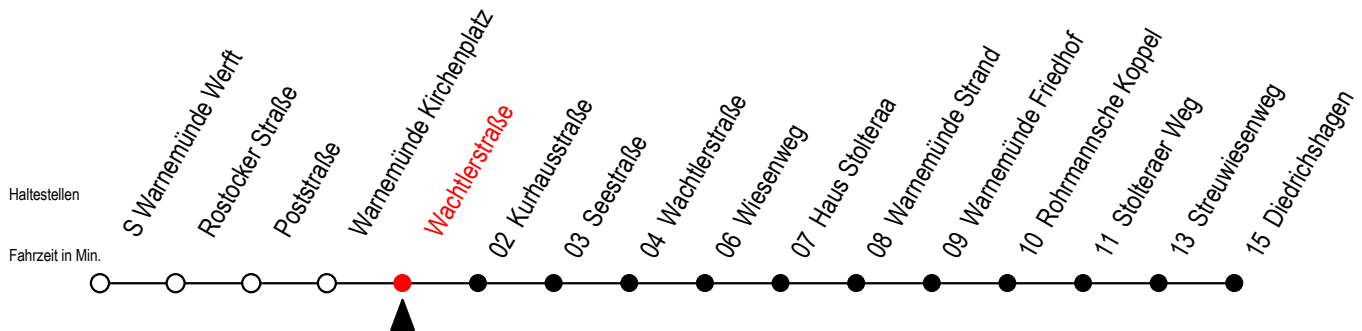

37 Wachtlerstraße

Gültig ab 20.02.2023

Alle Angaben ohne Gewähr

Richtung: Diedrichshagen

Uhr Montag - Freitag

Uhr Samstag

Uhr Sonntag - Feiertag

6	20	55	6	--	6	--	
7	25	50	7	57	7	--	
8	20	50	8	20	8	26	50
9	20	50	9	20	9	20	50
10	20	50	10	20	10	20	50
11	20	50	11	20	11	20	50
12	20	50	12	20	12	20	50
13	20	50	13	20	13	20	50
14	20	50	14	20	14	20	50
15	20	50	15	20	15	20	50
16	20	50	16	20	16	20	50
17	20	50	17	20	17	20	50
18	20	50	18	20	18	20	50
19	20	50	19	20	19	20	50