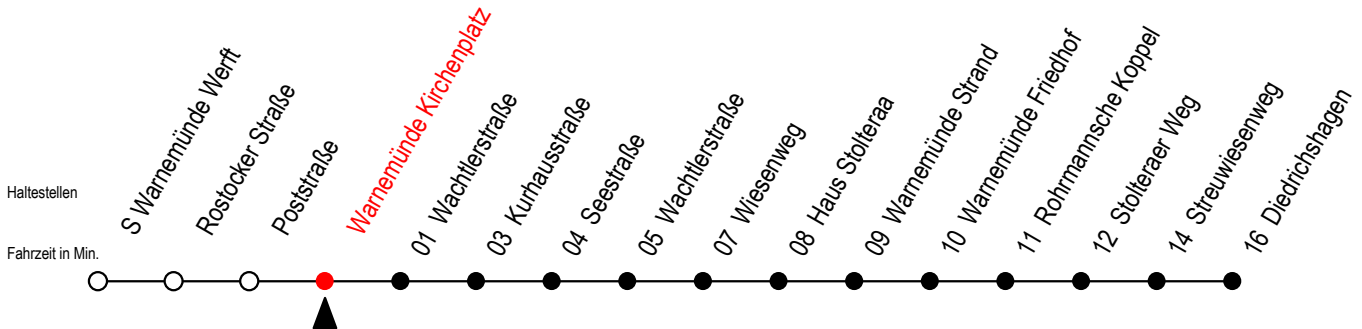

37 Warnemünde Kirchenplatz

Gültig ab 20.02.2023

Alle Angaben ohne Gewähr

Richtung: Diedrichshagen

Uhr Montag - Freitag

Uhr Samstag

Uhr Sonntag - Feiertag

6	19 54	6	--	6	--
7	24 49	7	56	7	--
8	19 49	8	19 49	8	25 49
9	19 49	9	19 49	9	19 49
10	19 49	10	19 49	10	19 49
11	19 49	11	19 49	11	19 49
12	19 49	12	19 49	12	19 49
13	19 49	13	19 49	13	19 49
14	19 49	14	19 49	14	19 49
15	19 49	15	19 49	15	19 49
16	19 49	16	19 49	16	19 49
17	19 49	17	19 49	17	19 49
18	19 49	18	19 49	18	19 49
19	19 49	19	19 49	19	19 49