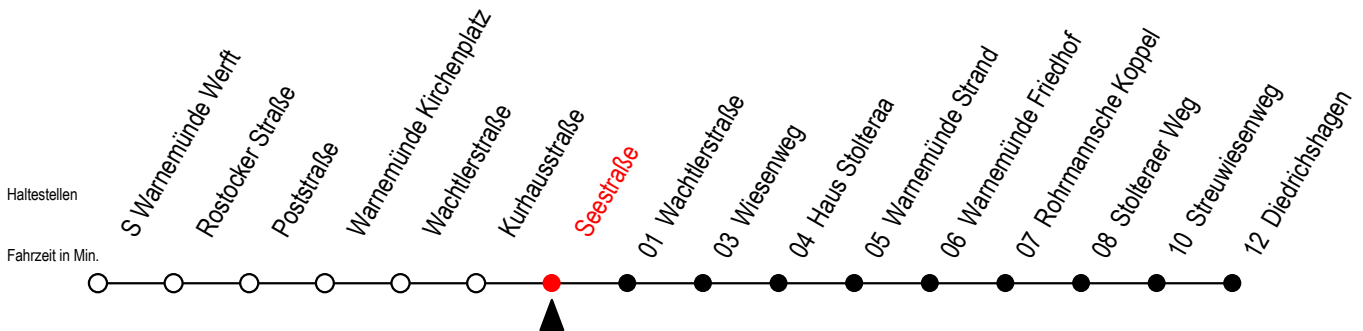

37 Seestraße

Gültig ab 20.02.2023

Alle Angaben ohne Gewähr

Richtung: Diedrichshagen

Uhr Montag - Freitag

Uhr Samstag

Uhr Sonntag - Feiertag

6	22 57	6	--	6	--
7	27 52	7	59	7	--
8	22 52	8	22 52	8	28 52
9	22 52	9	22 52	9	22 52
10	22 52	10	22 52	10	22 52
11	22 52	11	22 52	11	22 52
12	22 52	12	22 52	12	22 52
13	22 52	13	22 52	13	22 52
14	22 52	14	22 52	14	22 52
15	22 52	15	22 52	15	22 52
16	22 52	16	22 52	16	22 52
17	22 52	17	22 52	17	22 52
18	22 52	18	22 52	18	22 52
19	22 52	19	22 52	19	22 52