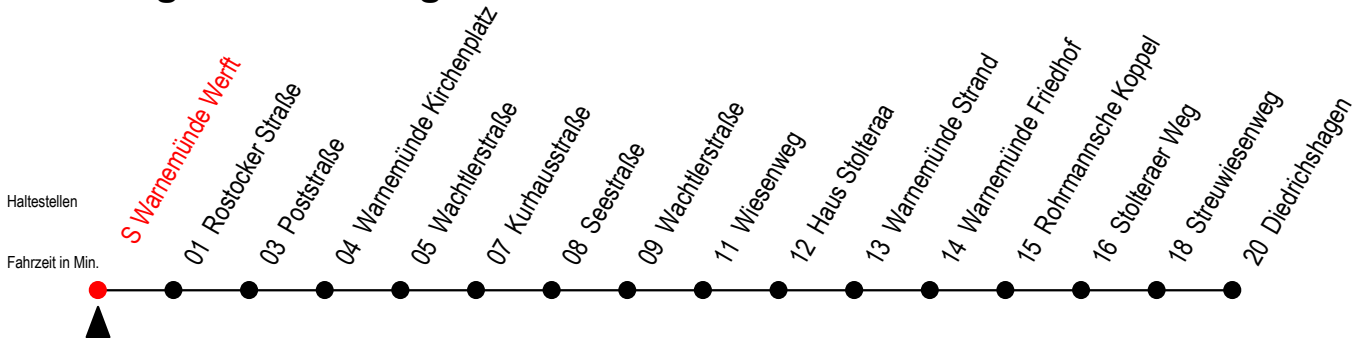

# 37 S Warnemünde Werft

Gültig ab 20.02.2023

Alle Angaben ohne Gewähr

Richtung: Diedrichshagen

## Uhr Montag - Freitag