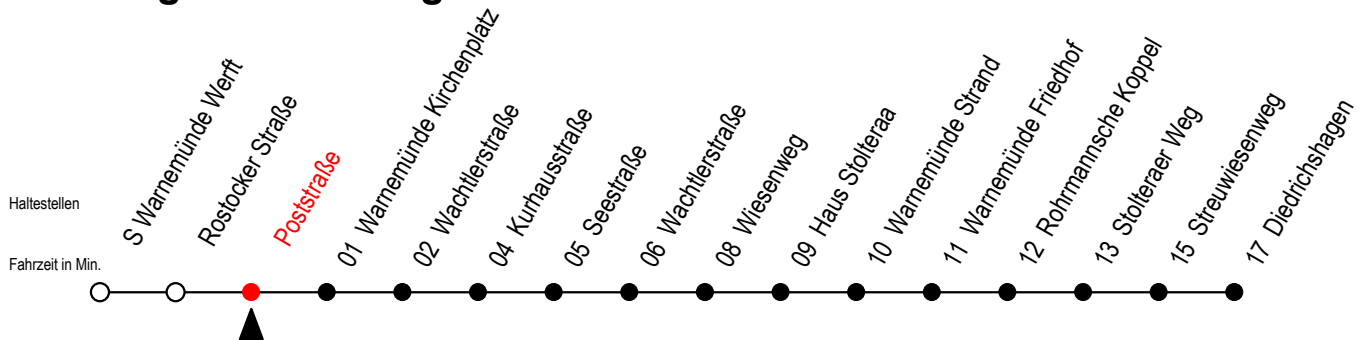

37 Poststraße

Gültig ab 20.02.2023

Alle Angaben ohne Gewähr

Richtung: Diedrichshagen

Uhr Montag - Freitag

Uhr Samstag

Uhr Sonntag - Feiertag

6	18 53	6	--	6	--
7	23 48	7	55	7	--
8	18 48	8	18 48	8	24 48
9	18 48	9	18 48	9	18 48
10	18 48	10	18 48	10	18 48
11	18 48	11	18 48	11	18 48
12	18 48	12	18 48	12	18 48
13	18 48	13	18 48	13	18 48
14	18 48	14	18 48	14	18 48
15	18 48	15	18 48	15	18 48
16	18 48	16	18 48	16	18 48
17	18 48	17	18 48	17	18 48
18	18 48	18	18 48	18	18 48
19	18 48	19	18 48	19	18 48