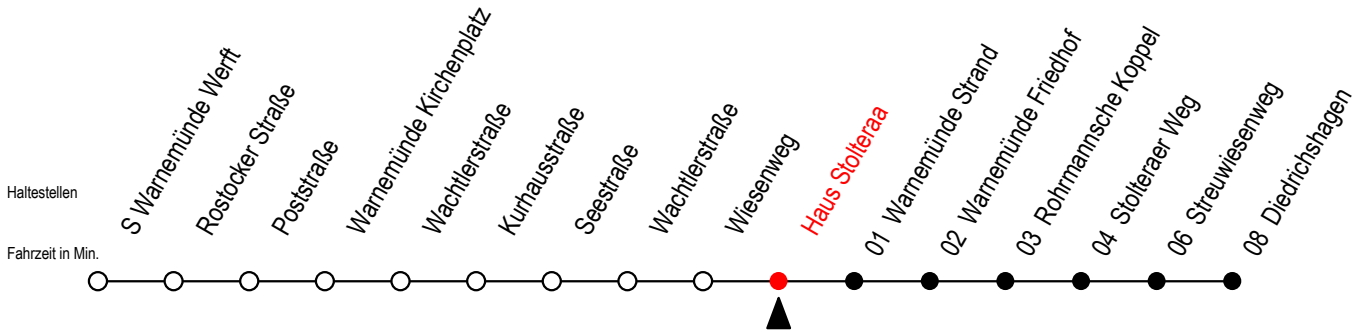

37 Haus Stolteraa

Gültig ab 20.02.2023

Alle Angaben ohne Gewähr

Richtung: Diedrichshagen

Uhr Montag - Freitag

Uhr Samstag

Uhr Sonntag - Feiertag

6	26	6	--	6	--
7	01 31 56	7	--	7	--
8	26 56	8	03 26 56	8	32 56
9	26 56	9	26 56	9	26 56
10	26 56	10	26 56	10	26 56
11	26 56	11	26 56	11	26 56
12	26 56	12	26 56	12	26 56
13	26 56	13	26 56	13	26 56
14	26 56	14	26 56	14	26 56
15	26 56	15	26 56	15	26 56
16	26 56	16	26 56	16	26 56
17	26 56	17	26 56	17	26 56
18	26 56	18	26 56	18	26 56
19	26 56	19	26 56	19	26 56