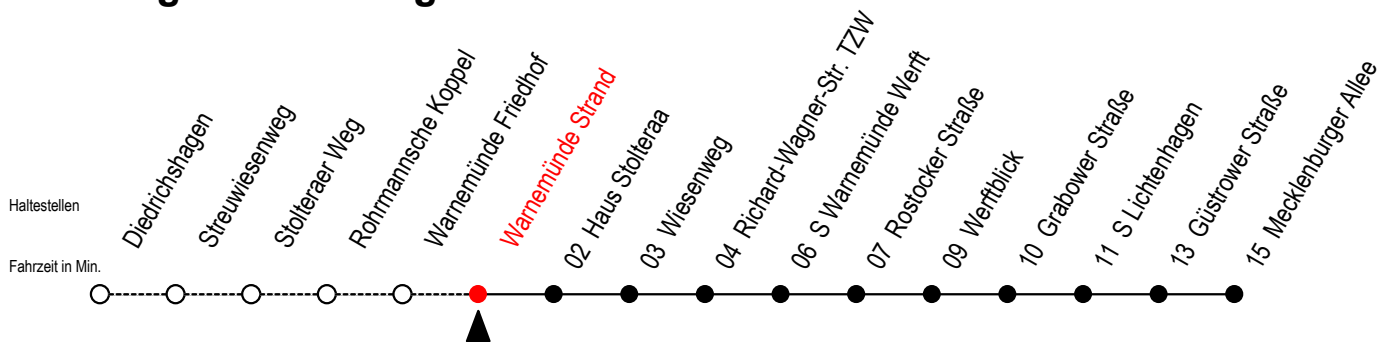

36 Warnemünde Strand

Gültig ab 29.08.2022

Alle Angaben ohne Gewähr

Richtung: Mecklenburger Allee

Uhr Montag - Freitag

Uhr Samstag

Uhr Sonntag - Feiertag

3	55	3	--	3	--
4	25 56	4	35 ^A 50 ^W	4	35 ^A 50 ^W
5	11 26 41 56	5	05 ^A 20 ^W 35 ^A 54	5	05 ^A 20 ^W 35 ^A 50 ^W
6	11 26 41 56	6	24 54	6	05 ^A 20 ^W 35 ^A
7	11 26 41 56	7	24 55	7	05 ^A 20 ^W 33 50 ^W
8	11 26 41 56	8	10 25 40 56	8	03 20 ^W 23 38 53
9	11 26 41 56	9	11 26 41 56	9	08 23 38 53
10	11 26 41 56	10	11 26 41 56	10	08 23 38 53
11	11 26 41 56	11	11 26 41 56	11	08 23 38 53
12	11 26 41 56	12	11 26 41 56	12	08 23 38 53
13	11 26 41 56	13	11 26 41 56	13	08 23 38 53
14	11 26 41 56	14	11 26 41 56	14	08 23 38 53
15	11 26 41 56	15	11 26 41 56	15	08 23 38 53
16	11 26 41 56	16	11 26 41 56	16	08 23 38 53
17	11 26 41 56	17	11 26 41 56	17	08 23 38 53
18	11 26 41 56	18	11 26 41 56	18	08 23 38 53
19	11 26 40 55	19	11 26 40 55	19	08 25 40 55
20	10 25 54	20	10 25 54	20	10 25 54
21	24 54	21	24 54	21	24 54
22	24 54	22	24 54	22	24 54
23	24 54	23	24 54	23	24 54
0	24	0	24	0	24

A = Anschluss Mecklenburger Allee zur Li. F1 Ri. Riekdahl

W = fährt bis S Warnemünde Werft