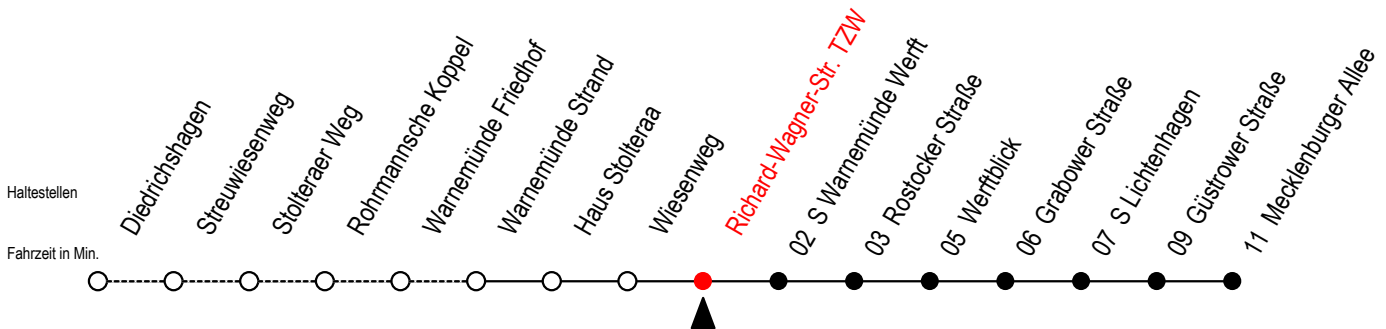

36 Richard-Wagner-Str. TZW

Gültig ab 29.08.2022

Alle Angaben ohne Gewähr

Richtung: Mecklenburger Allee

Uhr Montag - Freitag					Uhr Samstag					Uhr Sonntag - Feiertag				
3	58				3	--				3	--			
4	28				4	38 ^A	53 ^W			4	38 ^A	53 ^W		
5	00	15	30	45	5	08 ^A	23 ^W	38 ^A	57	5	08 ^A	23 ^W	38 ^A	53 ^W
6	00	15	30	45	6	27	57			6	08 ^A	23 ^W	38 ^A	
7	00	15	30	45	7	27	59			7	08 ^A	23 ^W	36	53 ^W
8	00	15	30	45	8	14	29	44		8	06	23 ^W	26	41
											56			
9	00	15	30	45	9	00	15	30	45	9	11	26	41	56
10	00	15	30	45	10	00	15	30	45	10	11	26	41	56
11	00	15	30	45	11	00	15	30	45	11	11	26	41	56
12	00	15	30	45	12	00	15	30	45	12	11	26	41	56
13	00	15	30	45	13	00	15	30	45	13	11	26	41	56
14	00	15	30	45	14	00	15	30	45	14	11	26	41	56
15	00	15	30	45	15	00	15	30	45	15	11	26	41	56
16	00	15	30	45	16	00	15	30	45	16	11	26	41	56
17	00	15	30	45	17	00	15	30	45	17	11	26	41	56
18	00	15	30	45	18	00	15	30	45	18	11	26	41	56
19	00	15	30	43	19	00	15	30	43	19	11	28	43	58
	58					58								
20	13	28	57		20	13	28	57		20	13	28	57	
21	27	57			21	27	57			21	27	57		
22	27	57			22	27	57			22	27	57		
23	27	57			23	27	57			23	27	57		
0	27				0	27				0	27			

A = Anschluss Mecklenburger Allee zur Li. F1 Ri. Riekdahl

W = fährt bis S Warnemünde Werft