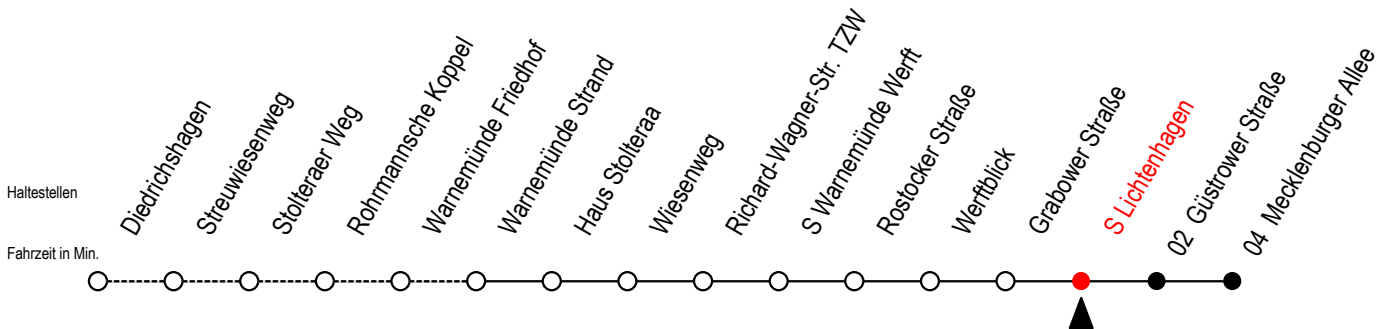

36 s Lichtenhagen

Gültig ab 29.08.2022

Alle Angaben ohne Gewähr

Richtung: Mecklenburger Allee

Uhr Montag - Freitag

Uhr Samstag

Uhr Sonntag - Feiertag

4	05 35	4	46 ^A	4	46 ^A
5	08 23 38 53	5	16 ^A 46 ^A	5	16 ^A 46 ^A
6	08 23 38 53	6	05 35	6	16 ^A 46 ^A
7	08 23 38 53	7	05 35	7	16 ^A 44
8	08 23 38 53	8	07 22 37 52	8	14 34 49
9	08 23 38 53	9	08 23 38 53	9	04 19 34 49
10	08 23 38 53	10	08 23 38 53	10	04 19 34 49
11	08 23 38 53	11	08 23 38 53	11	04 19 34 49
12	08 23 38 53	12	08 23 38 53	12	04 19 34 49
13	08 23 38 53	13	08 23 38 53	13	04 19 34 49
14	08 23 38 53	14	08 23 38 53	14	04 19 34 49
15	08 23 38 53	15	08 23 38 53	15	04 19 34 49
16	08 23 38 53	16	08 23 38 53	16	04 19 34 49
17	08 23 38 53	17	08 23 38 53	17	04 19 34 49
18	08 23 38 53	18	08 23 38 53	18	04 19 34 49
19	08 23 38 51	19	08 23 38 51	19	04 19 36 51
20	06 21 36	20	06 21 36	20	06 21 36
21	05 35	21	05 35	21	05 35
22	05 35	22	05 35	22	05 35
23	05 35	23	05 35	23	05 35
0	05 35	0	05 35	0	05 35

A = Anschluss Mecklenburger Allee zur Li. F1 Ri. Riekdahl