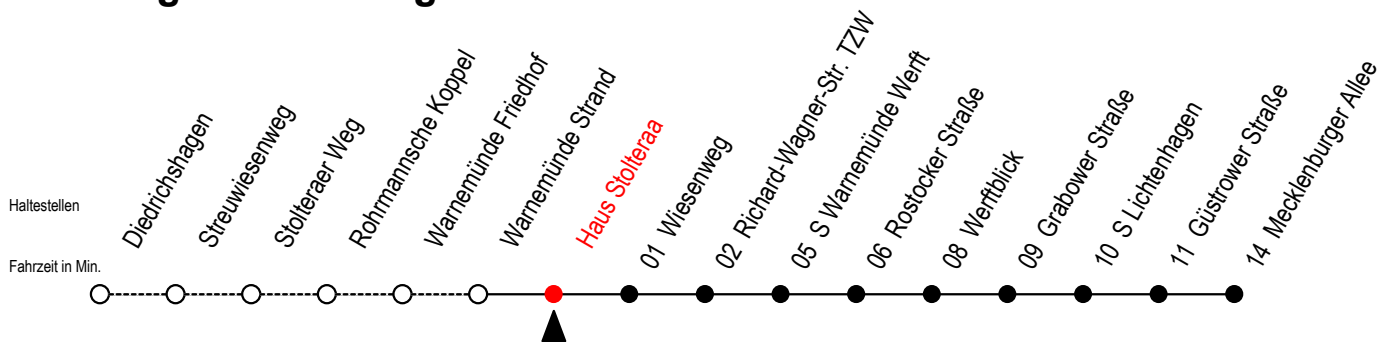

36 Haus Stolteraa

Gültig ab 29.08.2022

Alle Angaben ohne Gewähr

Richtung: Mecklenburger Allee

Uhr Montag - Freitag

Uhr Samstag

Uhr Sonntag - Feiertag

3	56	3	--	3	--
4	26 57	4	36 ^A 51 ^W	4	36 ^A 51 ^W
5	12 27 42 57	5	06 ^A 21 ^W 36 ^A 55	5	06 ^A 21 ^W 36 ^A 51 ^W
6	12 27 42 57	6	25 55	6	06 ^A 21 ^W 36 ^A
7	12 27 42 57	7	25 56	7	06 ^A 21 ^W 34 51 ^W
8	12 27 42 57	8	11 26 41 57	8	04 21 ^W 24 39 54
9	12 27 42 57	9	12 27 42 57	9	09 24 39 54
10	12 27 42 57	10	12 27 42 57	10	09 24 39 54
11	12 27 42 57	11	12 27 42 57	11	09 24 39 54
12	12 27 42 57	12	12 27 42 57	12	09 24 39 54
13	12 27 42 57	13	12 27 42 57	13	09 24 39 54
14	12 27 42 57	14	12 27 42 57	14	09 24 39 54
15	12 27 42 57	15	12 27 42 57	15	09 24 39 54
16	12 27 42 57	16	12 27 42 57	16	09 24 39 54
17	12 27 42 57	17	12 27 42 57	17	09 24 39 54
18	12 27 42 57	18	12 27 42 57	18	09 24 39 54
19	12 27 41 56	19	12 27 41 56	19	09 26 41 56
20	11 26 55	20	11 26 55	20	11 26 55
21	25 55	21	25 55	21	25 55
22	25 55	22	25 55	22	25 55
23	25 55	23	25 55	23	25 55
0	25	0	25	0	25

A = Anschluss Mecklenburger Allee zur Li. F1 Ri. Riekdahl

W = fährt bis S Warnemünde Werft