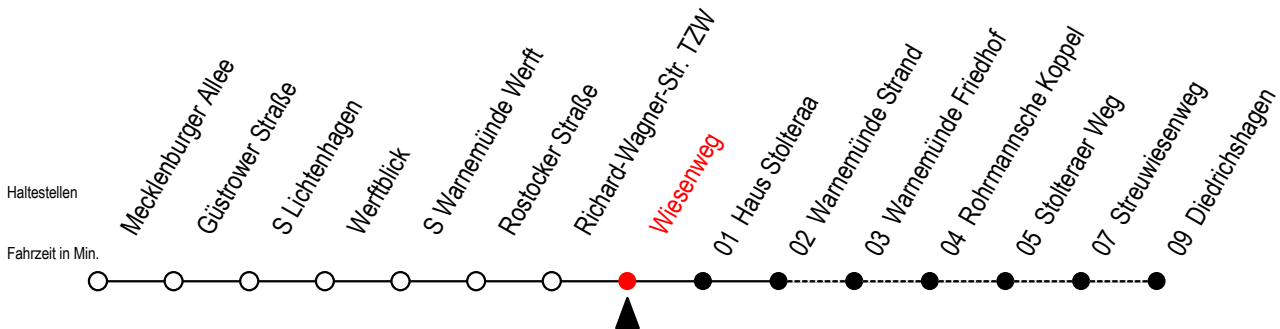

36 Wiesenweg

Gültig ab 29.08.2022

Alle Angaben ohne Gewähr

Richtung: Warnemünde Strand / Diedrichshagen

Uhr Montag - Freitag

Uhr Samstag

Uhr Sonntag - Feiertag

4	30 ^D	4	21	33 ^D	51	4	21	33 ^D	51
5	00 ^D 15 30 ^D 45	5	03 ^D 21 33 ^D 51	5	03 ^D 21 33 ^D 51				
6	00 ^D 15 30 45	6	03 ^D 21 33 ^D	6	03 ^D 21 51				
7	00 15 30 45	7	01 ^D 31 ^D	7	03 ^D 21 33 ^D 51				
8	00 15 30 45	8	01 16 31 46	8	03 ^D 31 47				
9	00 15 30 45	9	01 16 31 46	9	02 17 32 47				
10	00 15 30 45	10	01 16 30 45	10	02 17 32 47				
11	00 15 30 45	11	00 15 30 45	11	02 17 32 47				
12	00 15 30 45	12	00 15 30 45	12	02 17 32 47				
13	00 15 30 45	13	00 15 30 45	13	02 17 32 48				
14	00 15 30 45	14	00 15 30 45	14	02 17 32 47				
15	00 15 30 45	15	00 15 30 45	15	02 17 32 47				
16	00 15 30 45	16	00 15 30 45	16	02 17 32 47				
17	00 15 30 45	17	00 15 30 45	17	02 17 32 47				
18	00 15 30 45	18	00 15 30 45	18	02 17 32 47				
19	00 15 30 45	19	00 15 30 45	19	02 17 32 47				
20	00 15 30 ^D 45	20	00 15 30 ^D 45	20	02 17 32 ^D 47				
21	00 ^D 15 33 ^D	21	00 ^D 15 33 ^D	21	02 ^D 17 31 ^D				
22	01 ^D 31 ^D	22	01 ^D 31 ^D	22	01 ^D 31 ^D				
23	01 ^D 31 ^D	23	01 ^D 31 ^D	23	01 ^D 31 ^D				
0	01 ^D 31	0	01 ^D 30	0	01 ^D 30				

D = fährt bis Diedrichshagen