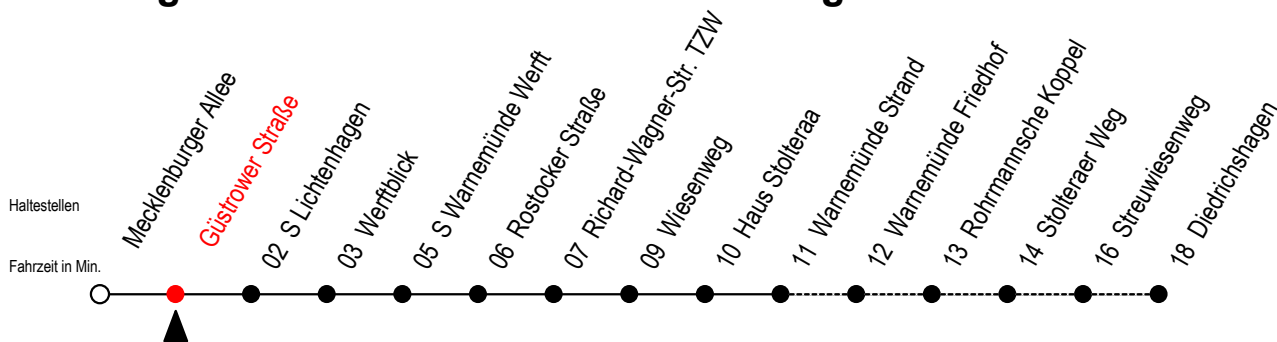

# 36 Güstrower Straße

Gültig ab 29.08.2022

Alle Angaben ohne Gewähr

Richtung: Warnemünde Strand / Diedrichshagen

## Uhr Montag - Freitag

D = fährt bis Diedrichshagen