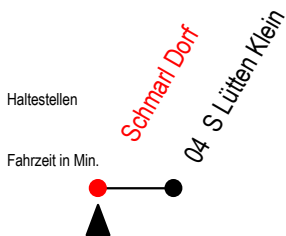

35 Schmarl Dorf

Gültig ab 15.08.2022

Alle Angaben ohne Gewähr

Richtung: S Lütten Klein

Uhr Montag - Freitag

6	03 ^A 33
7	03 33
8	33 ^A
9	33
10	--
11	--
12	--
13	03
14	03
15	03
16	03
17	03
18	03
19	03 ^A 57 ^A