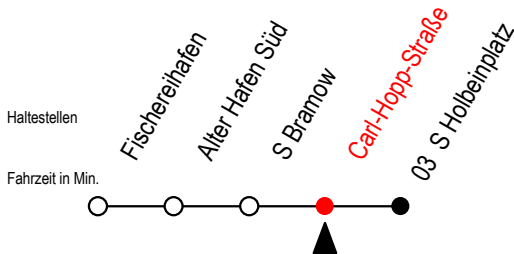

# 34 Carl-Hopp-Straße

Gültig ab 15.08.2022

Alle Angaben ohne Gewähr

Richtung: Holbeinplatz

fährt als Abruf - Linien - Taxi

A = fährt bis auf Widerruf als Abruf - Linien - Taxi

Abruf - Linie - Taxi bitte spätestens 30 Min. vor Abfahrt unter Tel. 0381/ 8021900 bestellen!