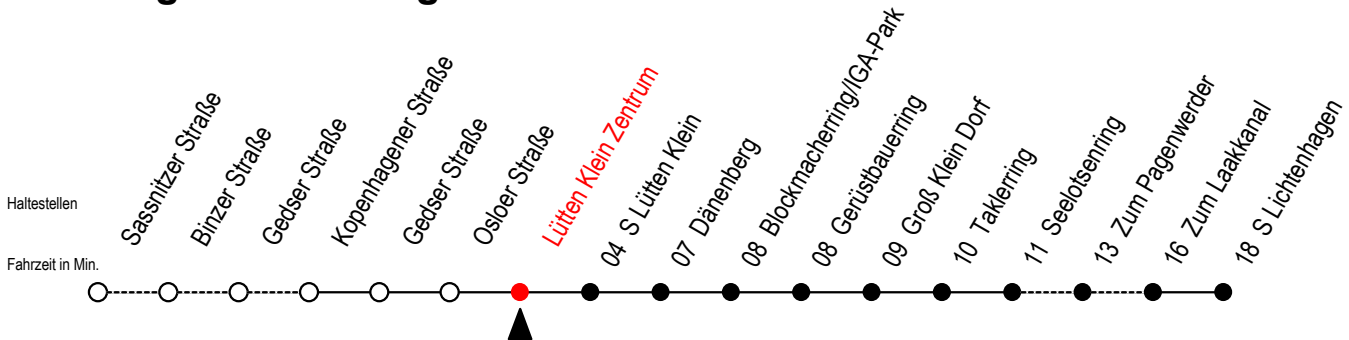

31 Lütten Klein Zentrum

Gültig ab 15.08.2022

Alle Angaben ohne Gewähr

Richtung: S Lichtenhagen

Uhr Montag - Freitag

Uhr Samstag

Uhr Sonntag - Feiertag

4	05	28	43	58 ^P	4	04 ^H	34 ^H	4	04 ^H	34 ^H	
5	13 ^P	28 ^P	43 ^P	58 ^P	5	04 ^H	34 ^H	5	04 ^H	34 ^H	
6	13 ^P	23	33 ^P	43	53 ^P	6	04 ^H	34	6	04 ^H	34 ^H
7	03	13	23	33	43	53	7	04	28	43	58
8	03	13	23	33	43	53	8	13	28	43	58
9	03	13	23	33	43	53	9	13	28	43	58
10	03	13	23	33	43	53	10	13	28	43	58
11	03	13	23	33	43	53	11	13	28	43	58
12	03	13	23	33	43	53	12	13	28	43	58
13	03	13	23	33	43	53	13	13	28	43	58
14	03	13	23	33	43	53	14	13	28	43	58
15	03	13	23	33	43	53	15	13	28	43	58
16	03	13	23	33	43	53	16	13	28	43	58
17	03	13	23	33	43	53	17	13	28	43	58
18	03	13	28	43	58	18	13	28	43	58	
19	13	28	43	58	19	13	28	43	58		
20	13	28	43	58	20	13	28	43	58		
21	13	28	43	58	21	13	28	43	58		
22	13	33	43	22	13	33	43				
23	03	13	34	23	03	13	34				
0	04	0	04	0	04						

P = fährt über zum Pagenwerder

H = fährt bis S Lütten-Klein über Kopenhagener Straße