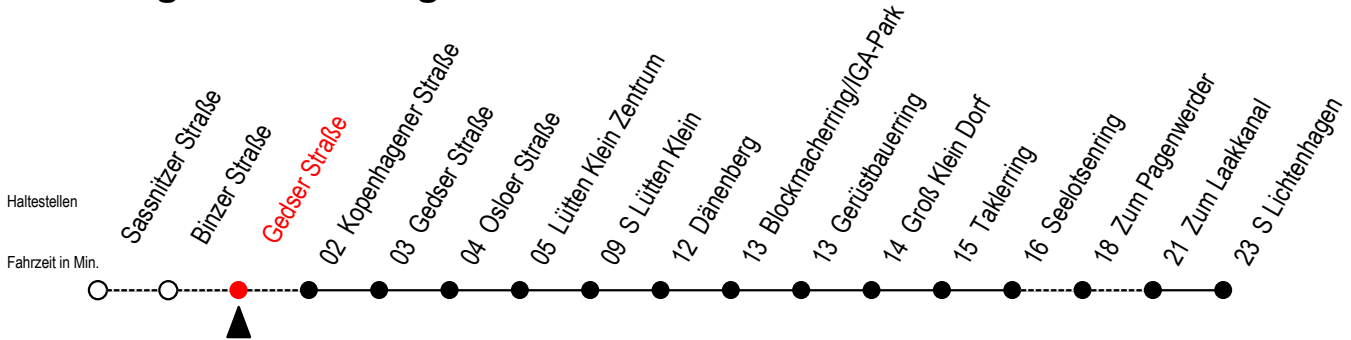

# 31 Gedser Straße

Gültig ab 15.08.2022

Alle Angaben ohne Gewähr

Richtung: S Lichtenhagen

## Uhr Montag - Freitag

3	--
4	--
5	--
6	--
7	--
23	30 <sup>X</sup>
0	00 <sup>X</sup>

X = fährt über Kopenhagener Straße

H = fährt bis S Lütten-Klein über Kopenhagener Straße