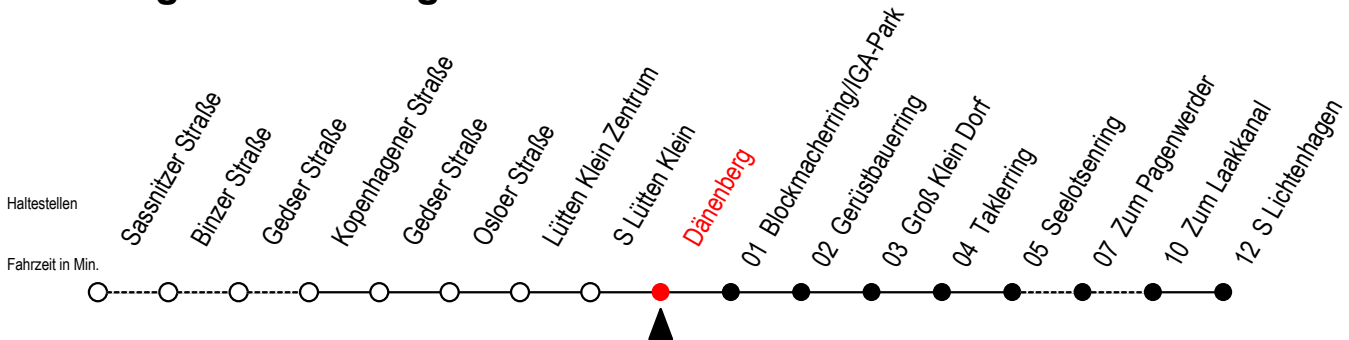

31 Dänenberg

Gültig ab 15.08.2022

Alle Angaben ohne Gewähr

Richtung: S Lichtenhagen

Uhr Montag - Freitag

Uhr Samstag

Uhr Sonntag - Feiertag

4	15 35 50	4	--	4	--
5	05 ^P 20 ^P 35 ^P 50 ^P	5	--	5	--
6	05 ^P 20 ^P 30 40 ^P 50	6	50	6	--
7	00 ^P 10 20 30 40 50	7	20 35 50	7	50
8	00 10 20 30 40 50	8	05 20 35 50	8	05 20 35 50
9	00 10 20 30 40 50	9	05 20 35 50	9	05 20 35 50
10	00 10 20 30 40 50	10	05 20 35 50	10	05 20 35 50
11	00 10 20 30 40 50	11	05 20 35 50	11	05 20 35 50
12	00 10 20 30 40 50	12	05 20 35 50	12	05 20 35 50
13	00 10 20 30 40 50	13	05 20 35 50	13	05 20 35 50
14	00 10 20 30 40 50	14	05 20 35 50	14	05 20 35 50
15	00 10 20 30 40 50	15	05 20 35 50	15	05 20 35 50
16	00 10 20 30 40 50	16	05 20 35 50	16	05 20 35 50
17	00 10 20 30 40 50	17	05 20 35 50	17	05 20 35 50
18	00 10 20 35 50	18	05 20 35 50	18	05 20 35 50
19	05 20 35 50	19	05 20 35 50	19	05 20 35 50
20	05 20 35 50	20	05 20 35 50	20	05 20 35 50
21	05 20 35 50	21	05 20 35 50	21	05 20 35 50
22	05 20 40 50	22	05 20 40 50	22	05 20 40 50
23	10 20 50	23	10 20 50	23	10 20 50
0	20	0	20	0	20

P = fährt über zum Pagenwerder