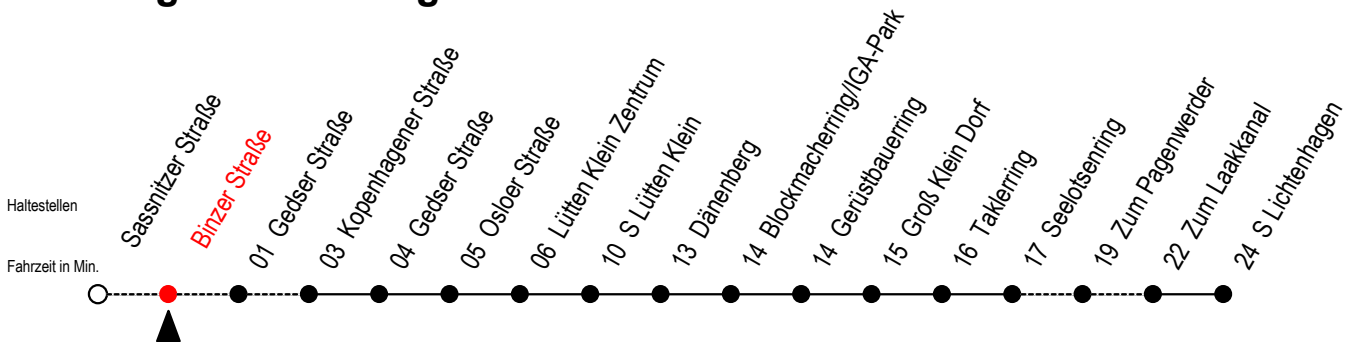

31 Binzer Straße

Gültig ab 15.08.2022

Alle Angaben ohne Gewähr

Richtung: S Lichtenhagen

Uhr Montag - Freitag

Uhr Samstag

Uhr Sonntag - Feiertag

3	--	3	58 ^H	3	58 ^H
4	24 54 ^P	4	28 ^H 58 ^H	4	28 ^H 58 ^H
5	24 ^P 54 ^P	5	28 ^H 58 ^H	5	28 ^H 58 ^H
6	18 38 58	6	29 ^X 59 ^X	6	28 ^H 58 ^H
7	18 38 58	7	24 54	7	28 ^X 52 ^X
8	18 38 58	8	24 54	8	24 54
9	18 38 58	9	24 54	9	24 54
10	18 38 58	10	24 54	10	24 54
11	18 38 58	11	24 54	11	24 54
12	18 38 58	12	24 54	12	24 54
13	18 38 58	13	24 54	13	24 54
14	18 38 58	14	24 54	14	24 54
15	18 38 58	15	24 54	15	24 54
16	18 38 58	16	24 54	16	24 54
17	18 38 58	17	24 54	17	24 54
18	23 53	18	24 54	18	24 54
19	23 54	19	24 54	19	24 54
20	24 54	20	24 54	20	24 54
21	24 54	21	24 54	21	24 54
22	29 59	22	29 59	22	29 59
23	29 ^X 59 ^X	23	29 ^X 59 ^X	23	29 ^X 59 ^X

P = fährt über zum Pagenwerder

X = fährt über Kopenhagener Straße

H = fährt bis S Lütten-Klein über Kopenhagener Straße